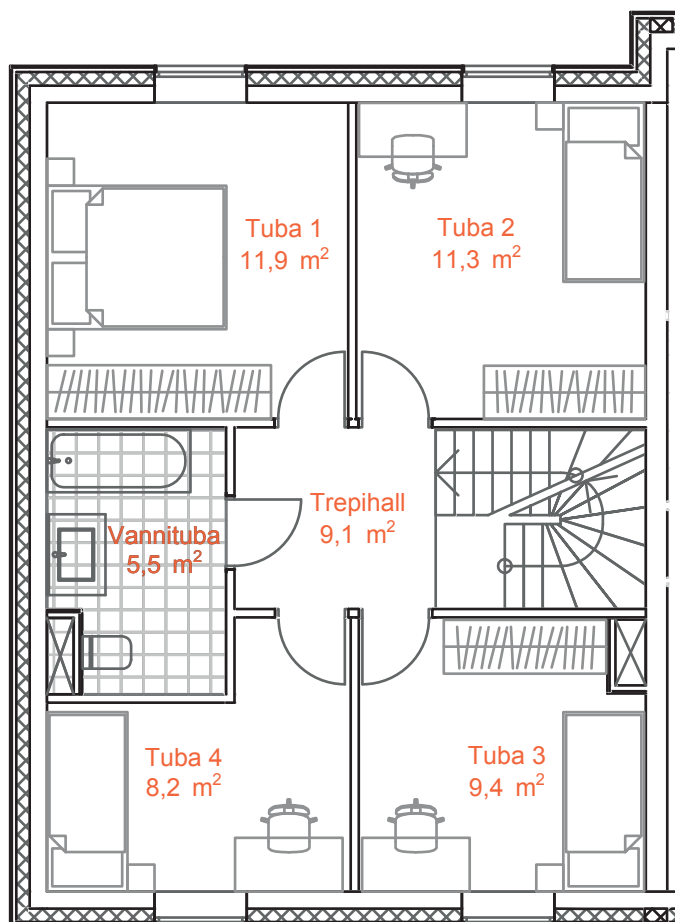

Karikakra tee 15-1

I Korrus

KOGUPIND	137,2 m ²
ÜLDPIND	111,2 m ²
TUBE	5
TERRASS	24 m ²
PANIPAIK	2 m ²
PARKIMISKOHAD	2

II Korrus

Müügiinfo

Ruth Hõbesalu
(+372) 552 5500
ruth@karikakra.ee

Taire Ehaver
(+372) 555 37777
taire@karikakra.ee