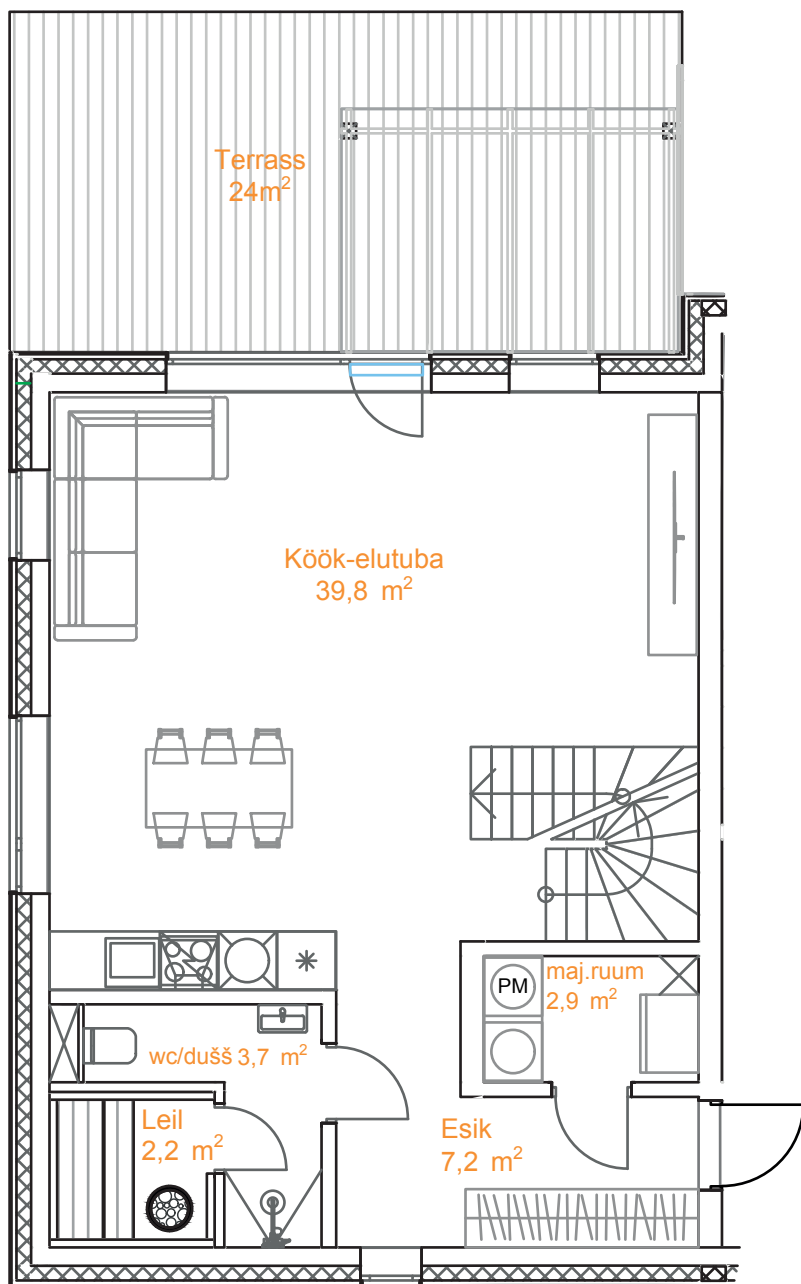

Karikakra tee 15-1

I Korrus

KOGUPIND	137,2 m ²
ÜLDPIND	111,2 m ²
TUBE	5
TERRASS	24 m ²
PANIPAIK	2 m ²
PARKIMISKOHAD	2

II Korrus

Müügiinfo

Ruth Hõbesalu
(+372) 552 5500
ruth@karikakra.ee

Taire Ehaver
(+372) 555 37777
taire@karikakra.ee