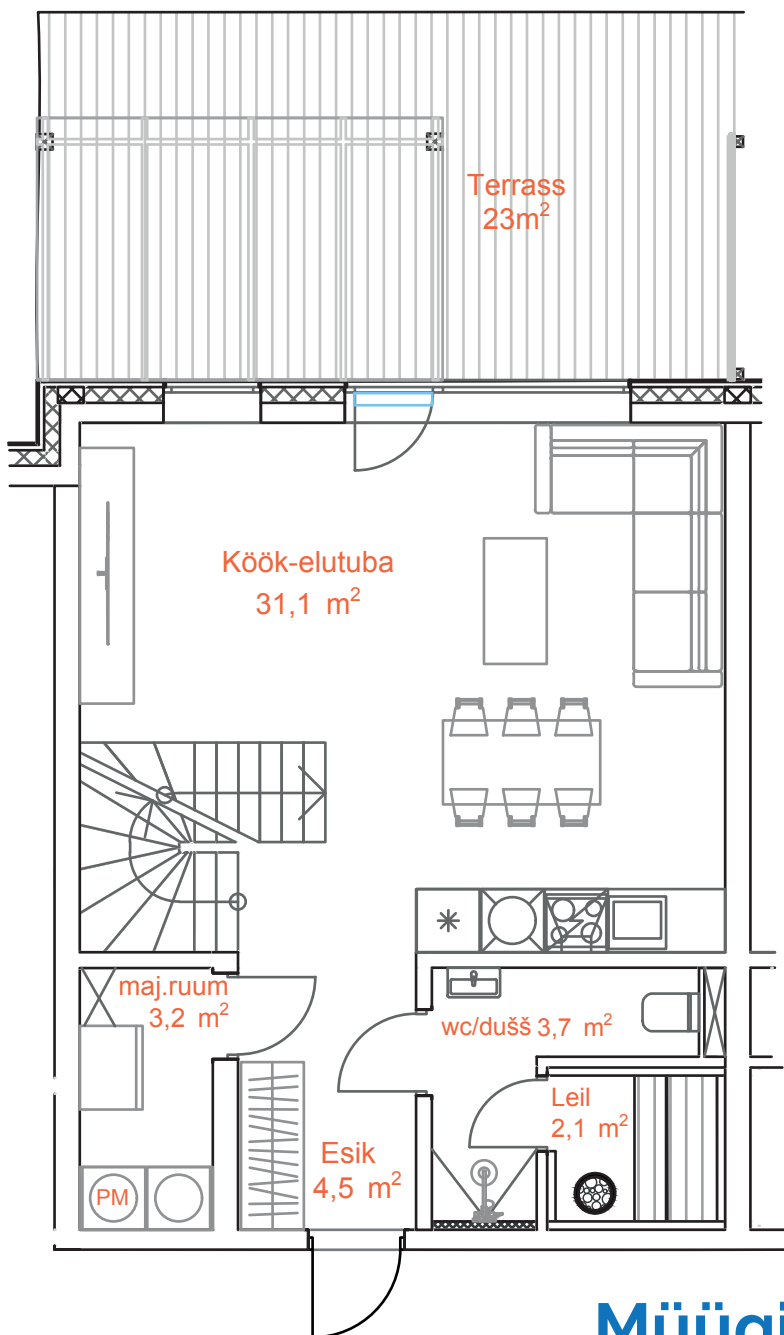

Karikakra tee 15-2

I Korrus

KOGUPIND	123,9 m ²
ÜLDPIND	98,9 m ²
TUBE	5
TERRASS	23 m ²
PANIPAIG	2 m ²
PARKIMISKOHAD	2

II Korrus

Müügiinfo

Ruth Hõbesalu
(+372) 552 5500
ruth@karikakra.ee

Taire Ehaver
(+372) 555 37777
taire@karikakra.ee