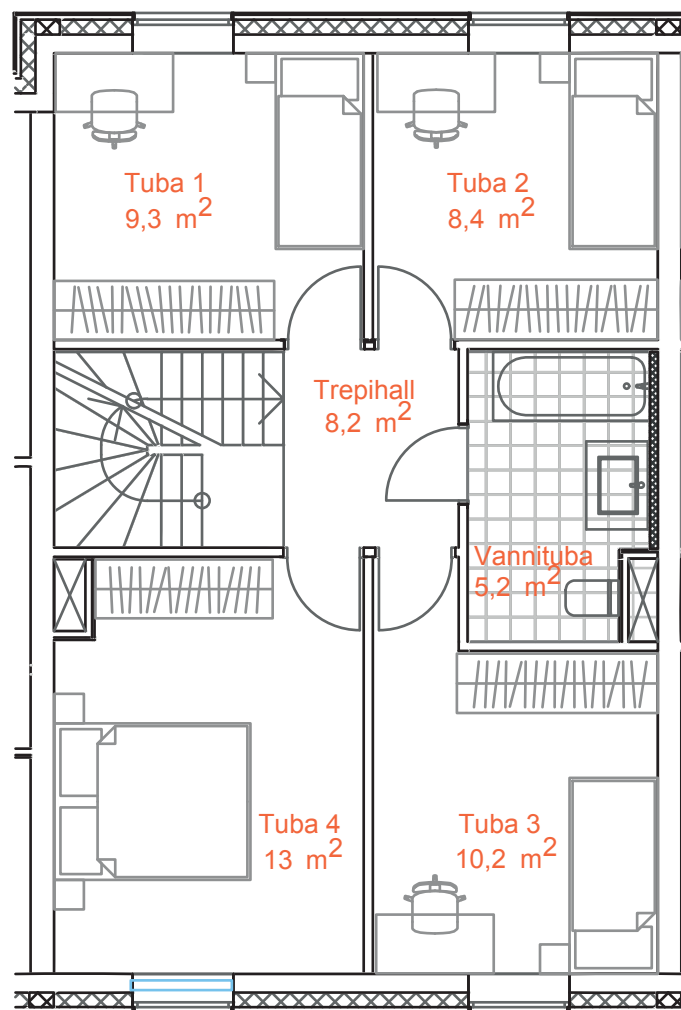

Karikakra tee 15-2

I Korrus

KOGUPIND	123,9 m ²
ÜLDPIND	98,9 m ²
TUBE	5
TERRASS	23 m ²
PANIPAIG	2 m ²
PARKIMISKOHAD	2

II Korrus

Müügiinfo

Ruth Hõbesalu
(+372) 552 5500
ruth@karikakra.ee

Taire Ehaver
(+372) 555 37777
taire@karikakra.ee