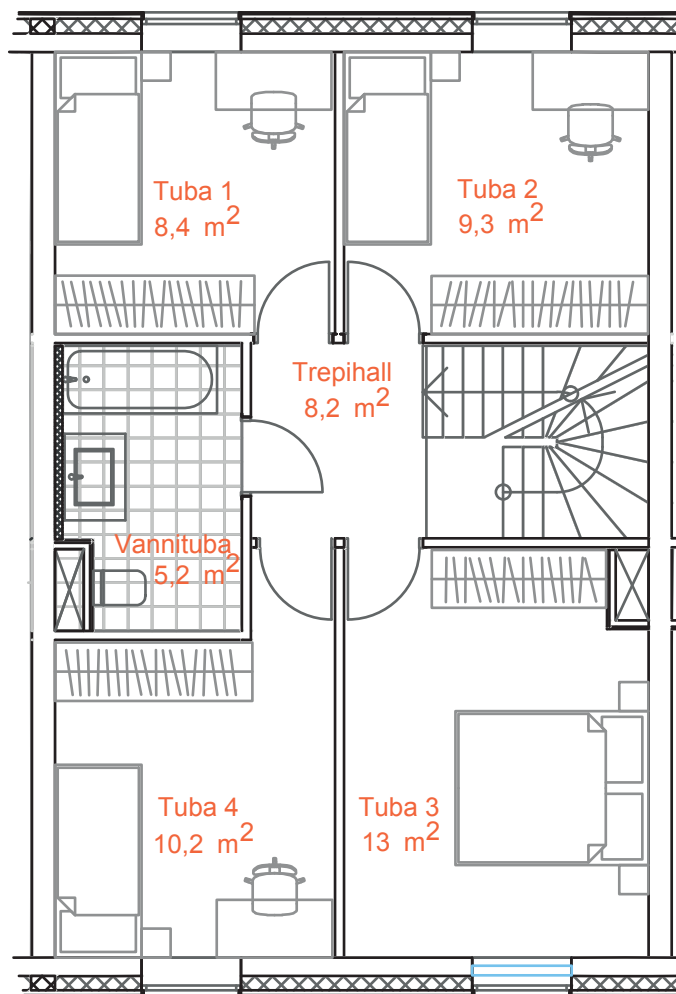

Müügiinfo

Ruth Hõbesalu
(+372) 552 5500
ruth@karikakra.ee

Taire Ehaver
(+372) 555 37777
taire@karikakra.ee

Risto Saaremets
(+372) 5100 212
risto.saaremets@laam.ee