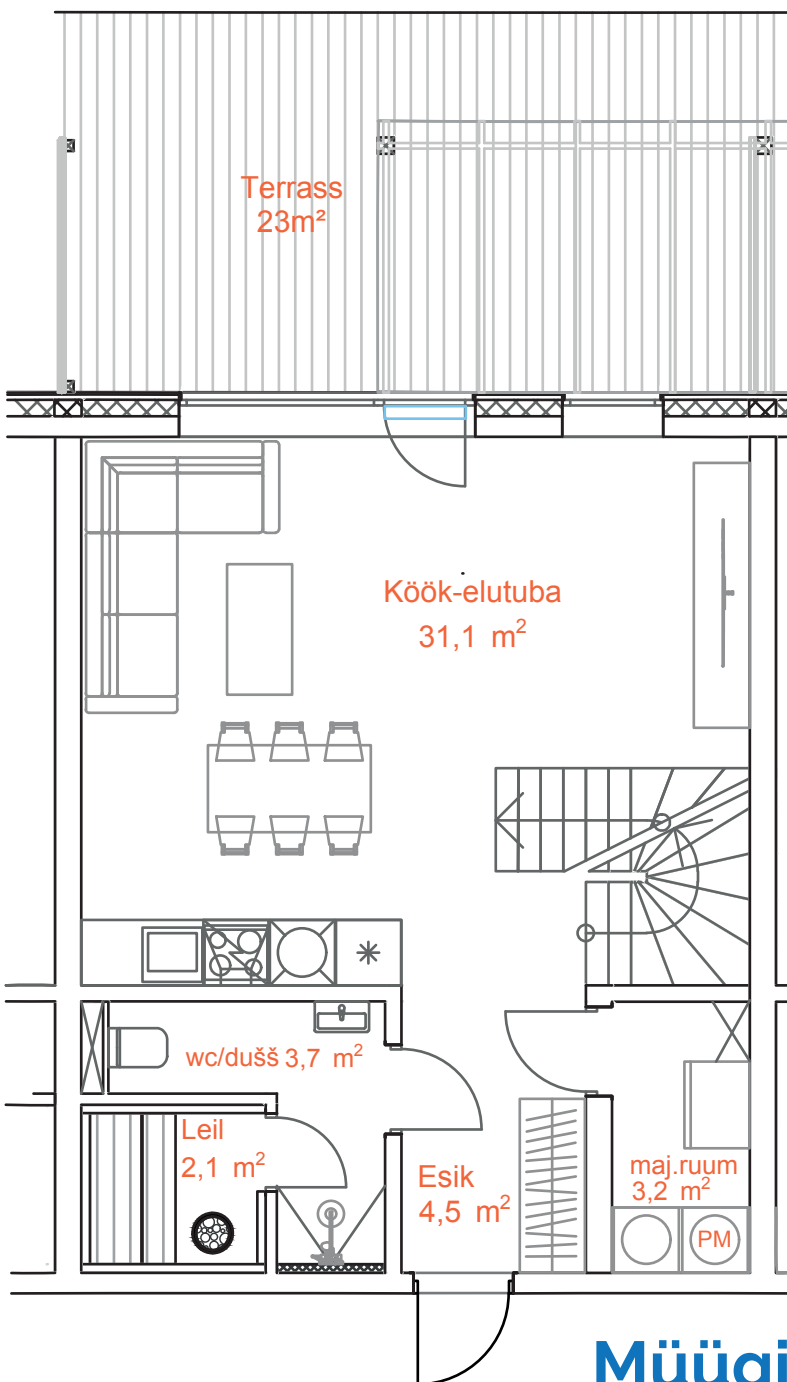

## Karikakra tee 15-3

### I Korrus

KOGUPIND	123,9 m <sup>2</sup>
ÜLDPIND	98,9 m <sup>2</sup>
TUBE	5
TERRASS	23 m <sup>2</sup>
PANIPAIG	2 m <sup>2</sup>
PARKIMISKOHAD	2