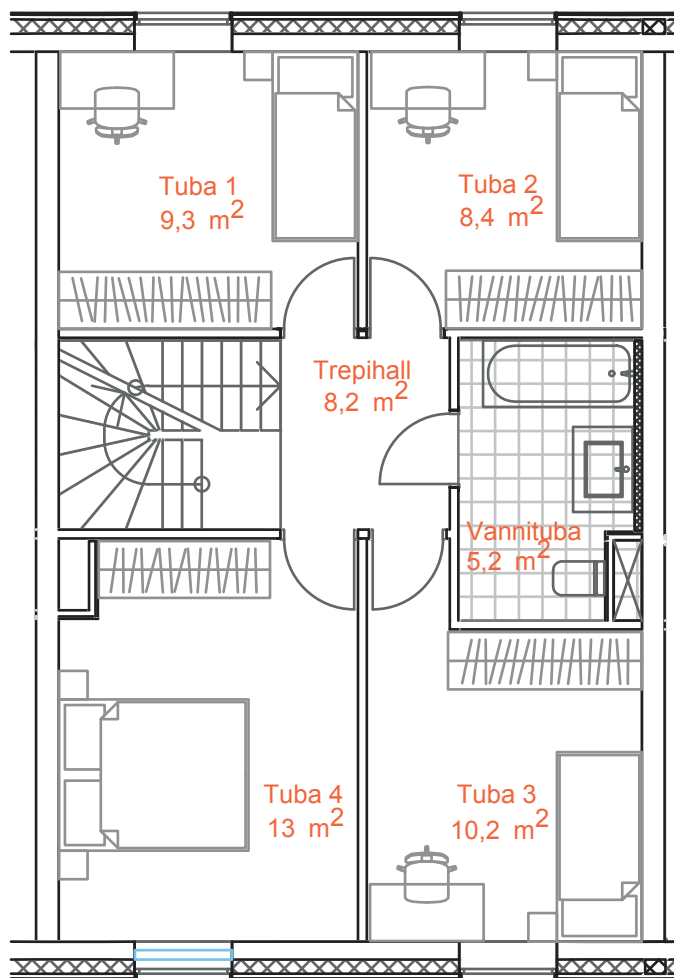

Müügiinfo

Ruth Hõbesalu
(+372) 552 5500
ruth@karikakra.ee

Taire Ehaver
(+372) 555 37777
taire@karikakra.ee

Risto Saaremets
(+372) 5100 212
risto.saaremets@laam.ee