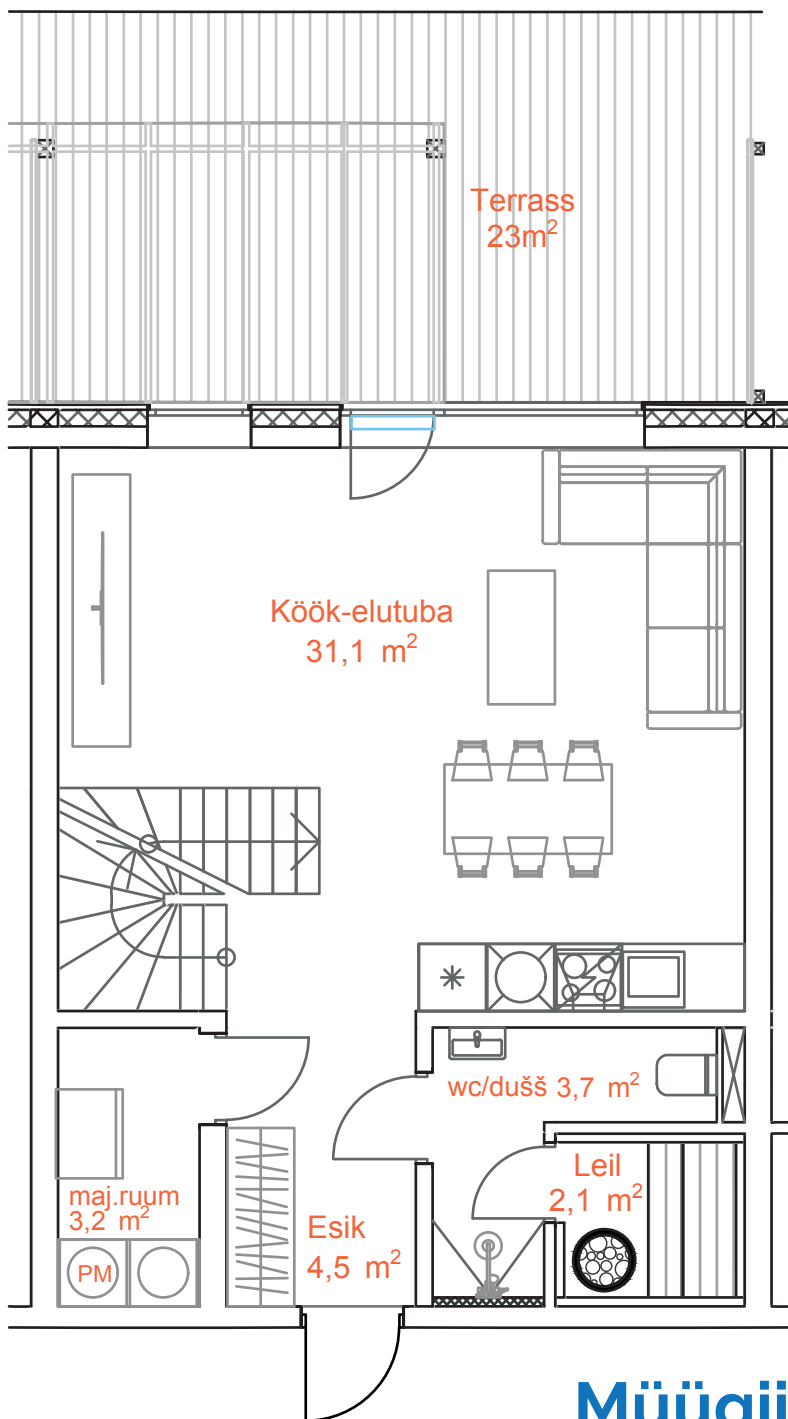

## Karikakra tee 15-4

### I Korrus

KOGUPIND	123,9 m <sup>2</sup>
ÜLDPIND	98,9 m <sup>2</sup>
TUBE	5
TERRASS	23 m <sup>2</sup>
PANIPAIK	2 m <sup>2</sup>
PARKIMISKOHAD	2