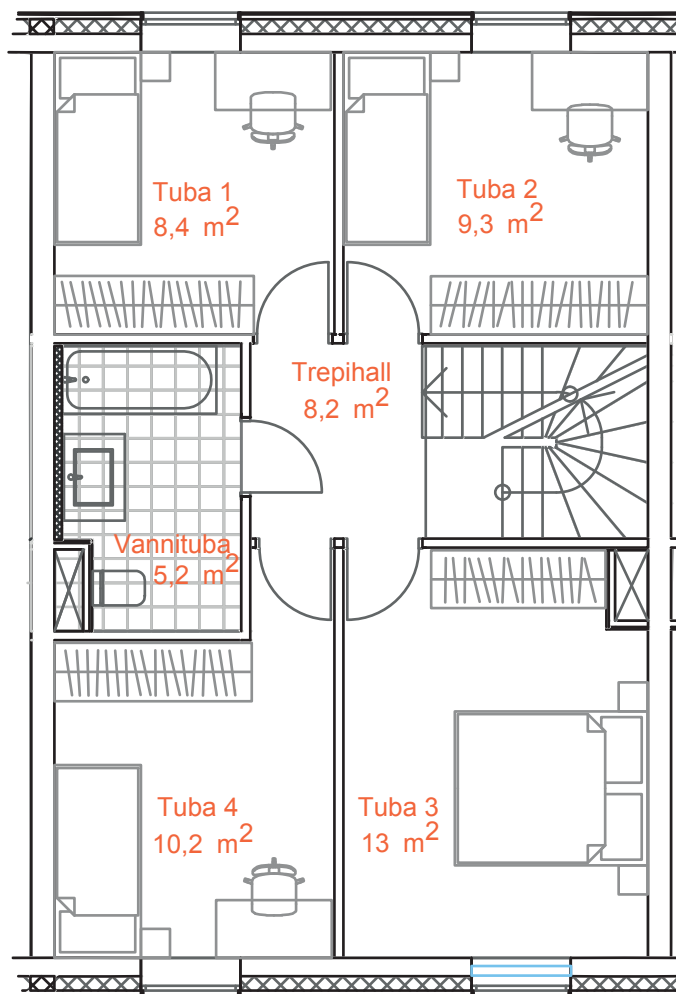

Karikakra tee 15-5

I Korrus

KOGUPIND	123,9 m ²
ÜLDPIND	98,9 m ²
TUBE	5
TERRASS	23 m ²
PANIPAIK	2 m ²
PARKIMISKOHAD	2

II Korrus

Müügiinfo

Ruth Hõbesalu
(+372) 552 5500
ruth@karikakra.ee

Taire Ehaver
(+372) 555 37777
taire@karikakra.ee