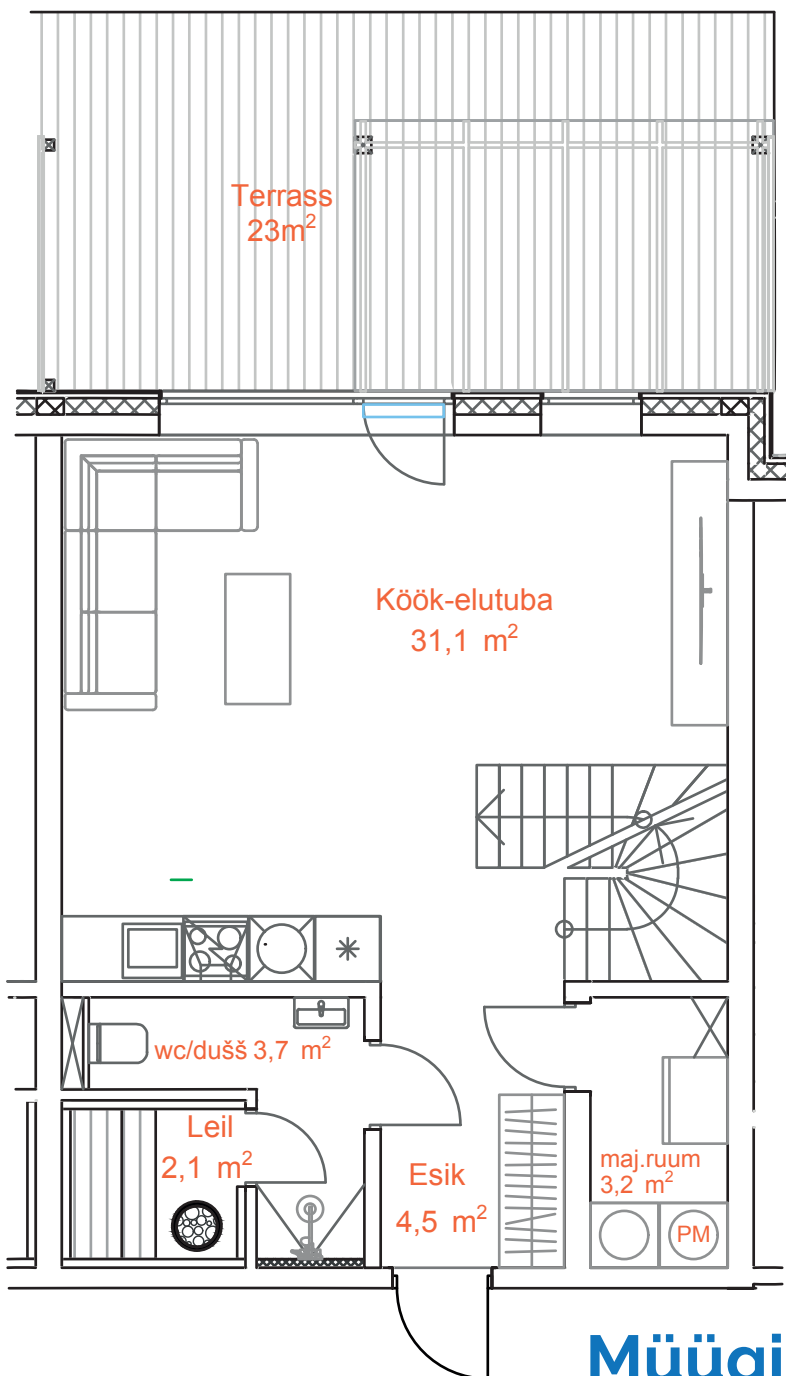

Karikakra tee 15-5

I Korrus

KOGUPIND	123,9 m ²
ÜLDPIND	98,9 m ²
TUBE	5
TERRASS	23 m ²
PANIPAIK	2 m ²
PARKIMISKOHAD	2

II Korrus

Müügiinfo

Ruth Hõbesalu
(+372) 552 5500
ruth@karikakra.ee

Taire Ehaver
(+372) 555 37777
taire@karikakra.ee