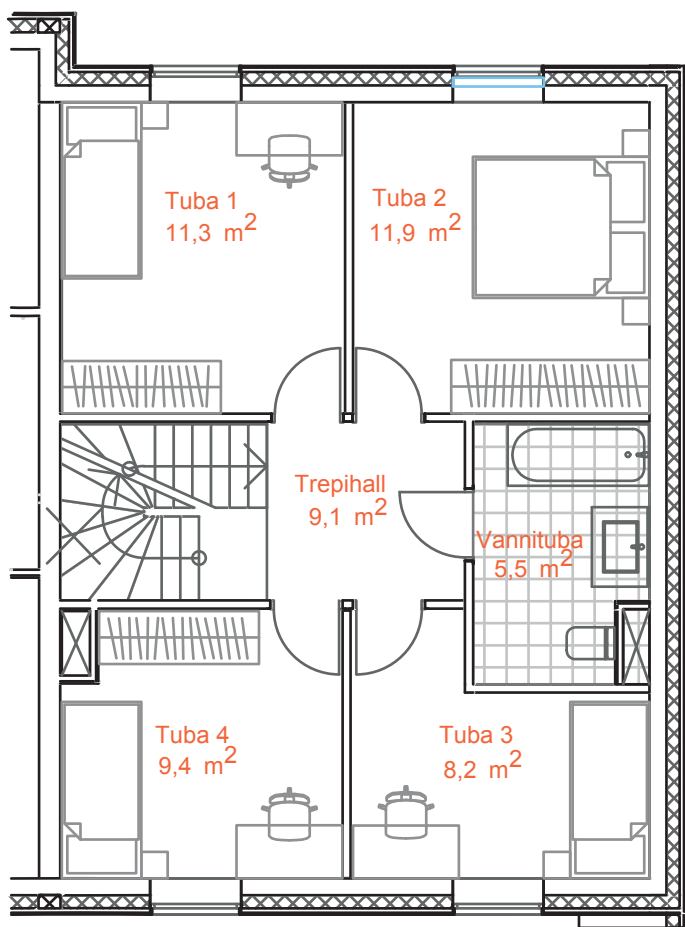

Karikakra tee 15-6

I Korrus

| | |
|---------------|----------------------|
| KOGUPIND | 137,2 m ² |
| ÜLDPIND | 111,2 m ² |
| TUBE | 5 |
| TERRASS | 24 m ² |
| PANIPAIK | 2 m ² |
| PARKIMISKOHAD | 2 |

II Korrus