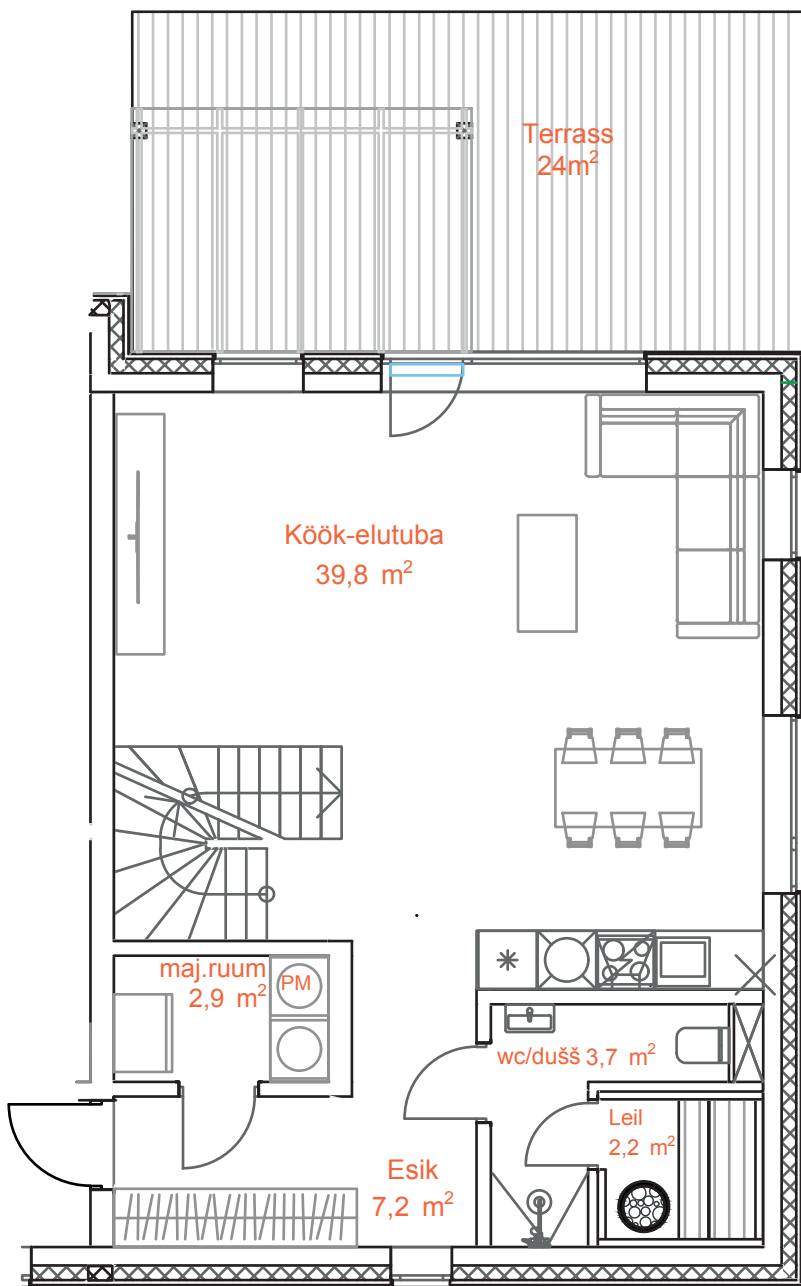

Karikakra tee 15-6

I Korrus

| | |
|---------------|----------------------|
| KOGUPIND | 137,2 m ² |
| ÜLDPIND | 111,2 m ² |
| TUBE | 5 |
| TERRASS | 24 m ² |
| PANIPAIK | 2 m ² |
| PARKIMISKOHAD | 2 |

II Korrus