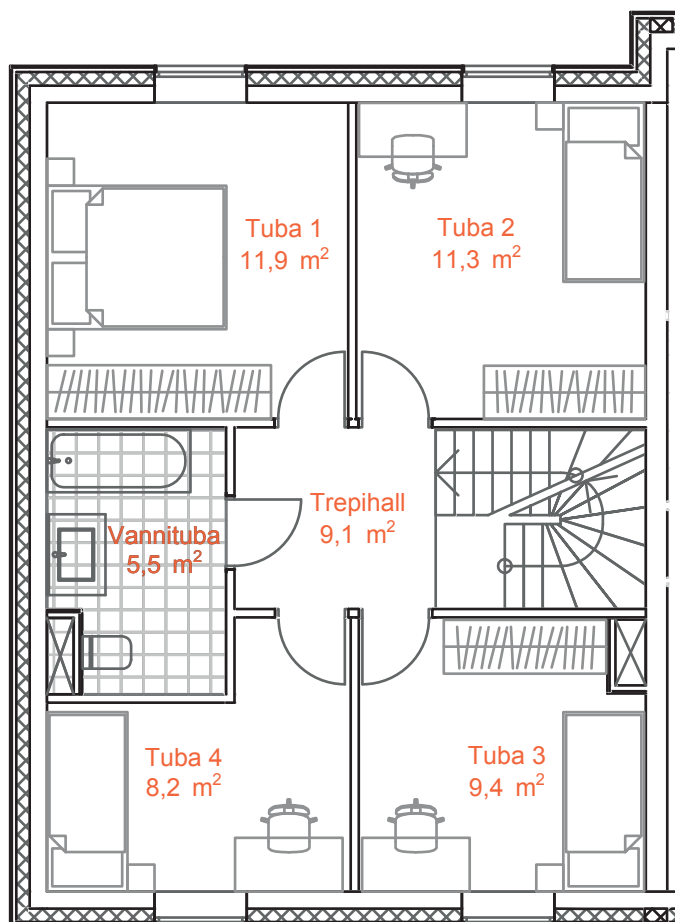

Müügiinfo

Ruth Hõbesalu
(+372) 552 5500
ruth@karikakra.ee

Taire Ehaver
(+372) 555 37777
taire@karikakra.ee

Risto Saaremets
(+372) 5100 212
risto.saaremets@laam.ee