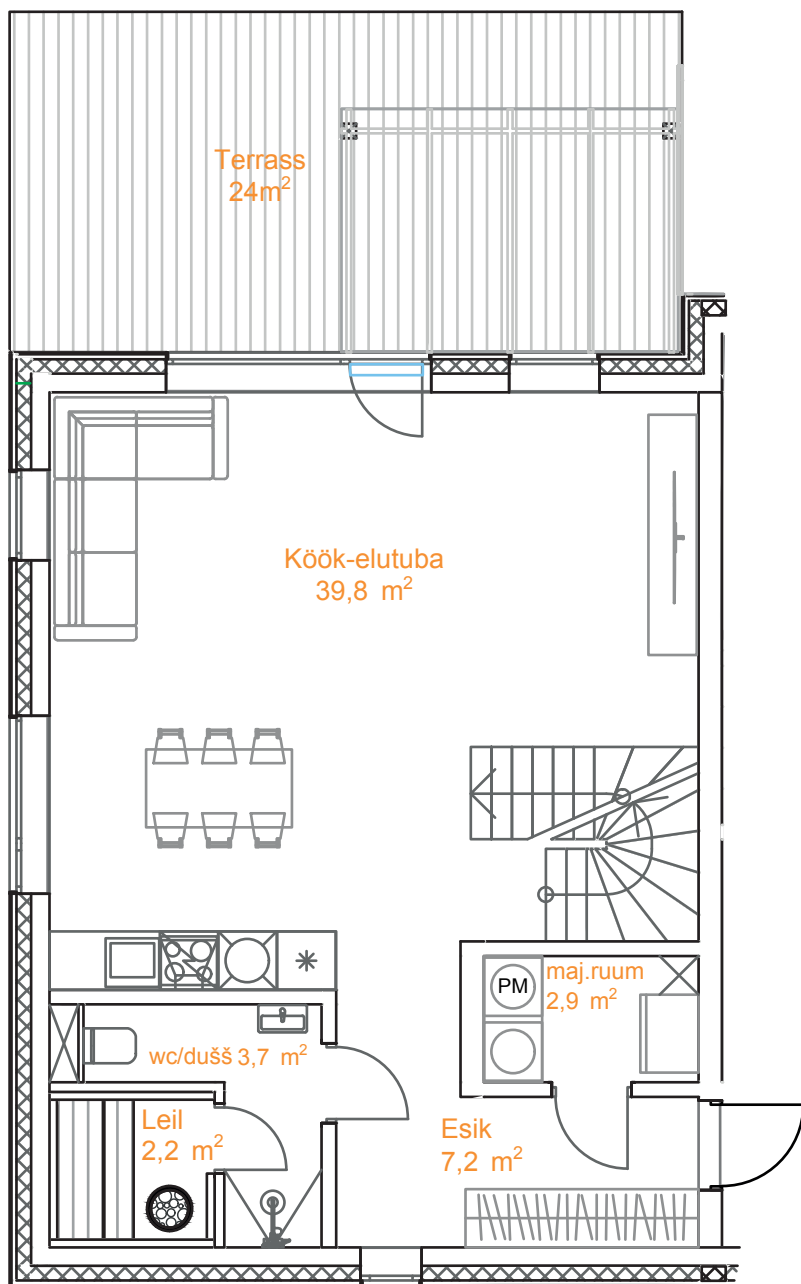

## Karikakra tee 17-1

### I Korrus

KOGUPIND	137,2 m <sup>2</sup>
ÜLDPIND	111,2 m <sup>2</sup>
TUBE	5
TERRASS	24 m <sup>2</sup>
PANIPAIK	2 m <sup>2</sup>
PARKIMISKOHAD	2