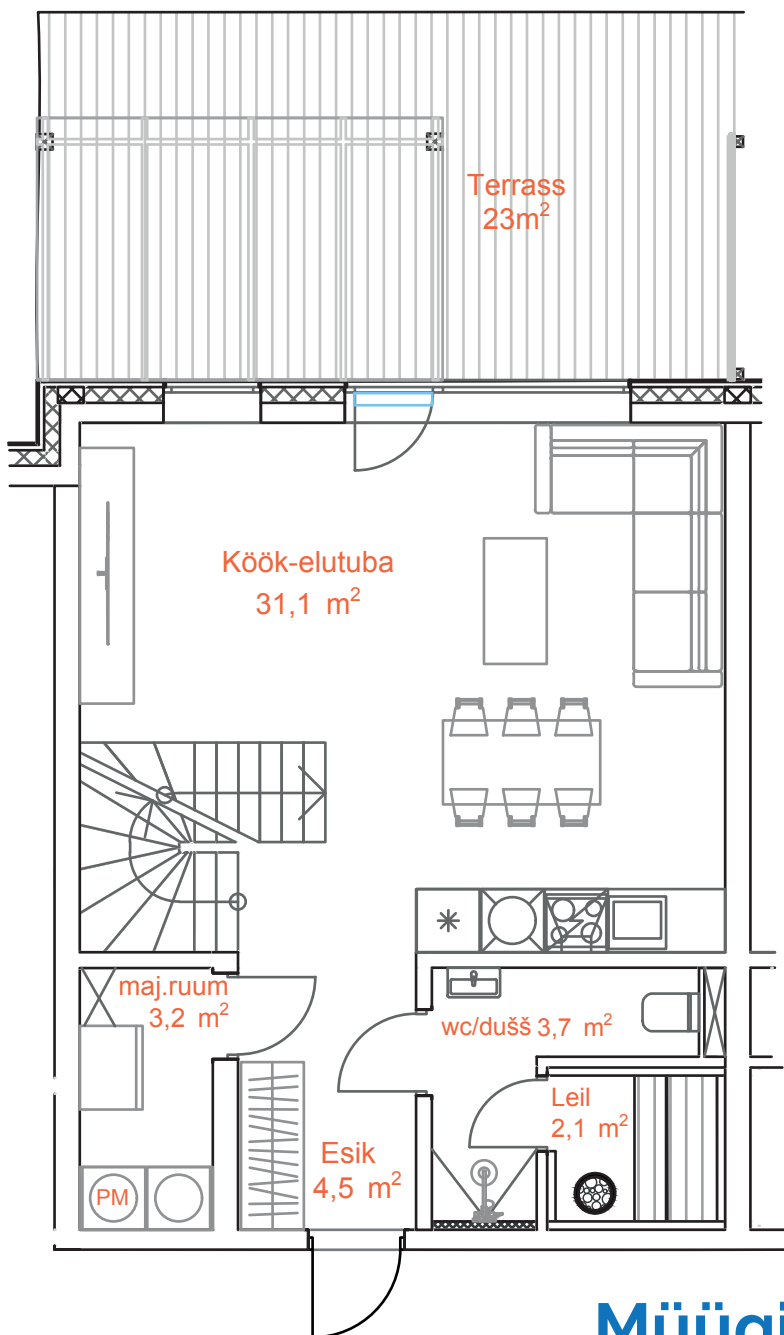

Karikakra tee 17-2

I Korrus

KOGUPIND	123,9 m ²
ÜLDPIND	98,9 m ²
TUBE	5
TERRASS	23 m ²
PANIPAIK	2 m ²
PARKIMISKOHAD	2

II Korrus

Müügiinfo

Ruth Hõbesalu
(+372) 552 5500
ruth@karikakra.ee

Taire Ehaver
(+372) 555 37777
taire@karikakra.ee