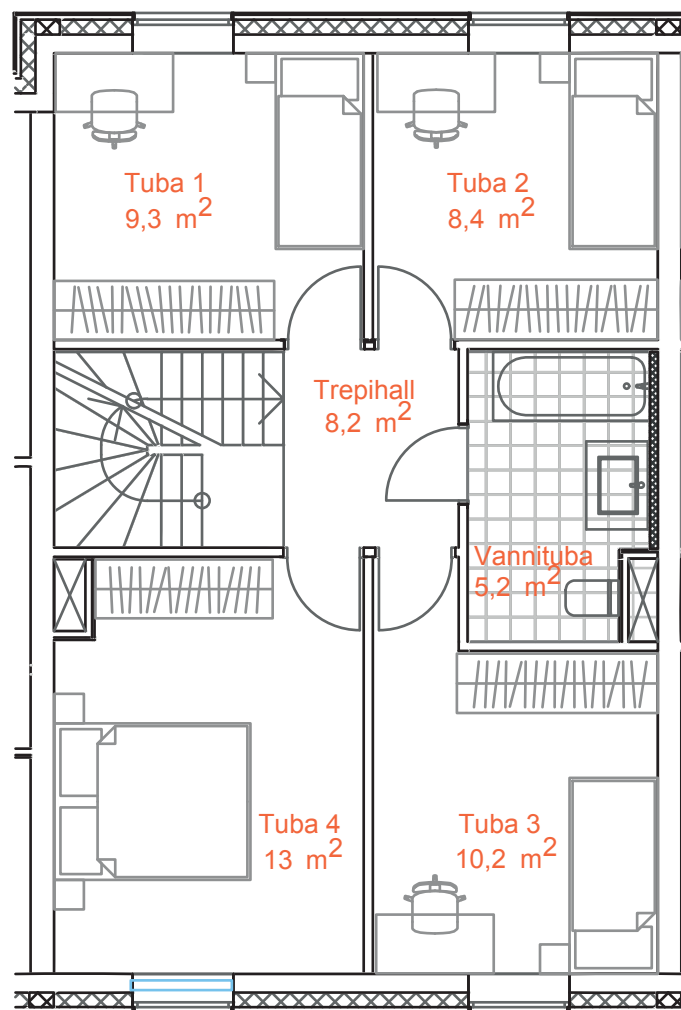

Karikakra tee 17-2

I Korrus

KOGUPIND	123,9 m ²
ÜLDPIND	98,9 m ²
TUBE	5
TERRASS	23 m ²
PANIPAIK	2 m ²
PARKIMISKOHAD	2

II Korrus

Müügiinfo

Ruth Hõbesalu
(+372) 552 5500
ruth@karikakra.ee

Taire Ehaver
(+372) 555 37777
taire@karikakra.ee