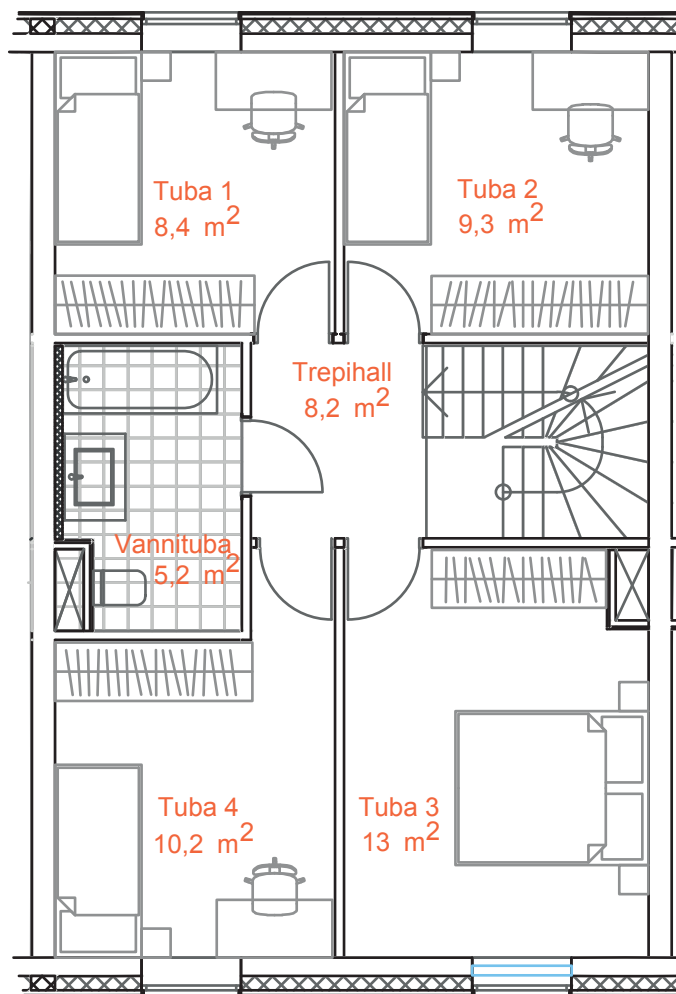

Karikakra tee 17-3

I Korrus

KOGUPIND	123,9 m ²
ÜLDPIND	98,9 m ²
TUBE	5
TERRASS	23 m ²
PANIPAIK	2 m ²
PARKIMISKOHAD	2

II Korrus

Müügiinfo

Ruth Hõbesalu
(+372) 552 5500
ruth@karikakra.ee

Taire Ehaver
(+372) 555 37777
taire@karikakra.ee