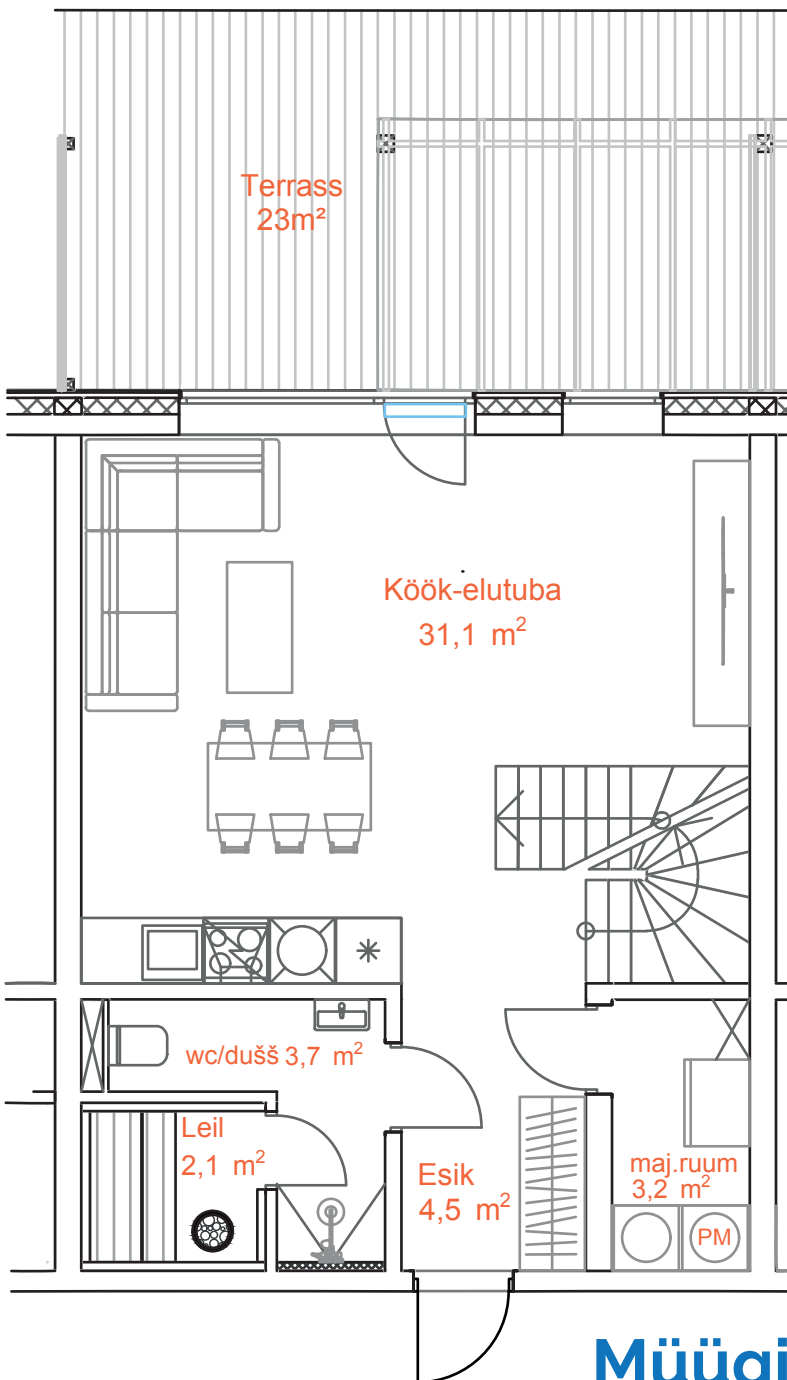

Karikakra tee 17-3

I Korrus

KOGUPIND	123,9 m ²
ÜLDPIND	98,9 m ²
TUBE	5
TERRASS	23 m ²
PANIPAIK	2 m ²
PARKIMISKOHAD	2

II Korrus

Müügiinfo

Ruth Hõbesalu
(+372) 552 5500
ruth@karikakra.ee

Taire Ehaver
(+372) 555 37777
taire@karikakra.ee