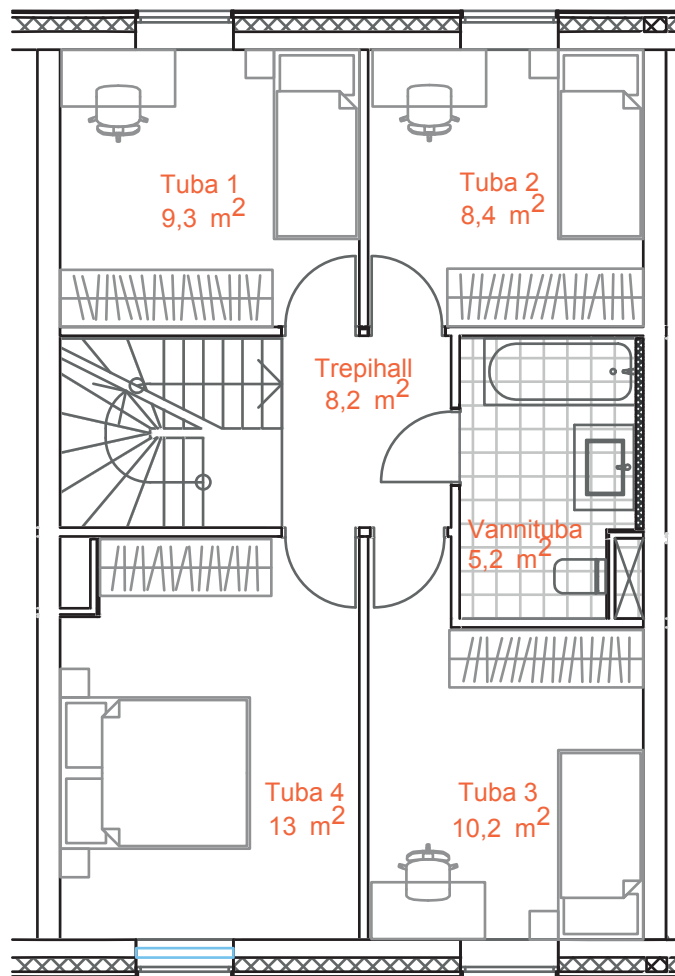

Müügiinfo

Ruth Hõbesalu
(+372) 552 5500
ruth@karikakra.ee

Taire Ehaver
(+372) 555 37777
taire@karikakra.ee

Risto Saaremets
(+372) 5100 212
risto.saaremets@laam.ee