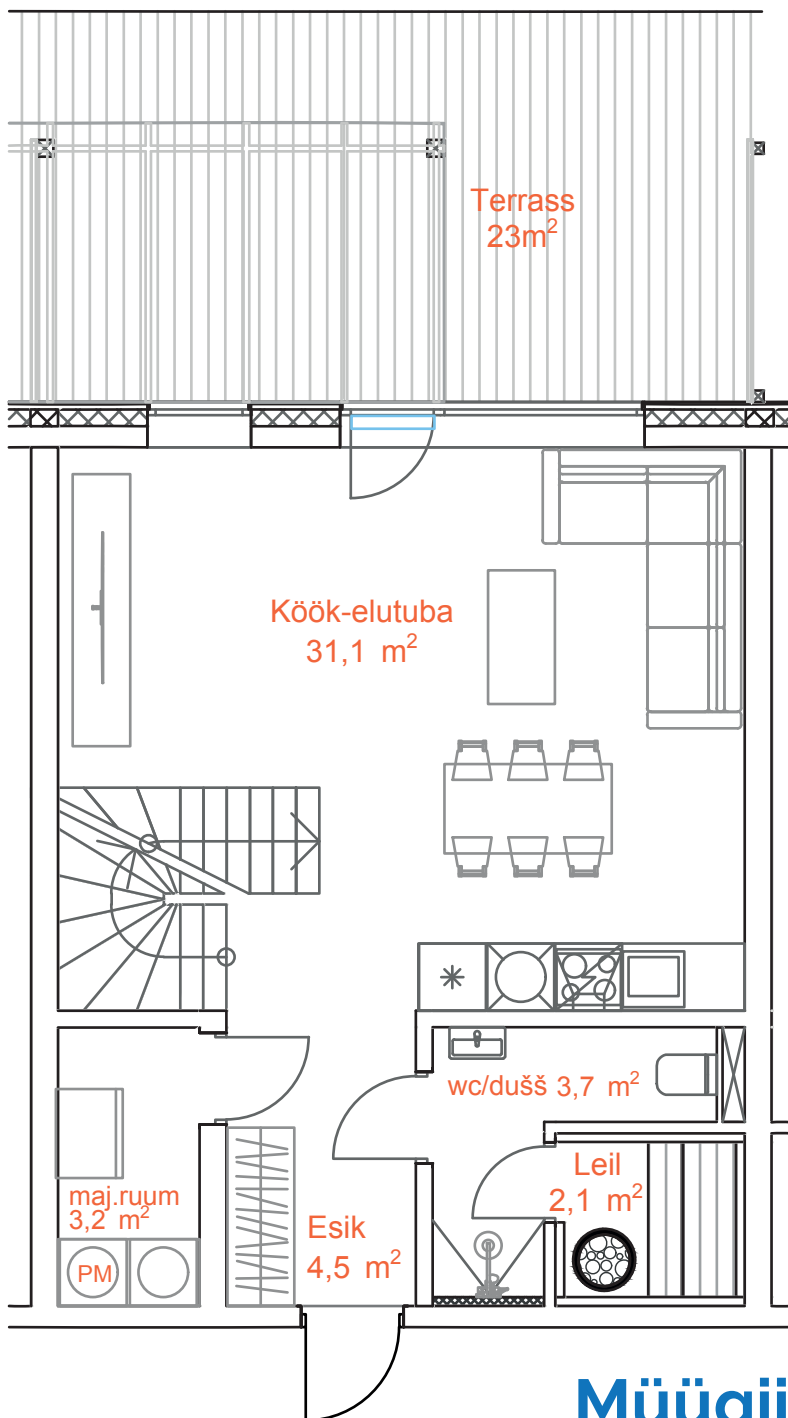

## Karikakra tee 17-4

### I Korrus

KOGUPIND	123,9 m <sup>2</sup>
ÜLDPIND	98,9 m <sup>2</sup>
TUBE	5
TERRASS	23 m <sup>2</sup>
PANIPAIK	2 m <sup>2</sup>
PARKIMISKOHAD	2