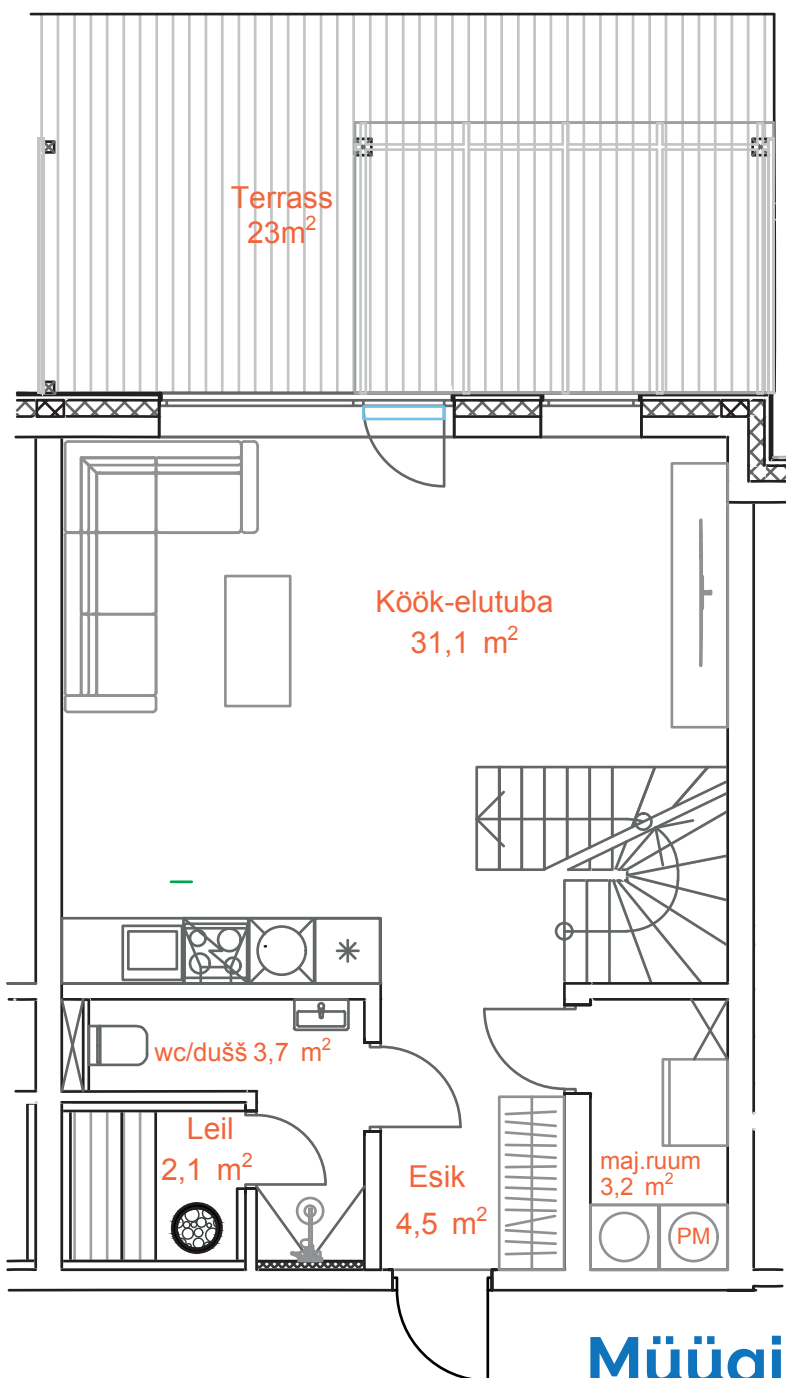

Karikakra tee 17-5

I Korrus

| | |
|---------------|----------------------|
| KOGUPIND | 123,9 m ² |
| ÜLDPIND | 98,9 m ² |
| TUBE | 5 |
| TERRASS | 23 m ² |
| PANIPAIK | 2 m ² |
| PARKIMISKOHAD | 2 |

II Korrus