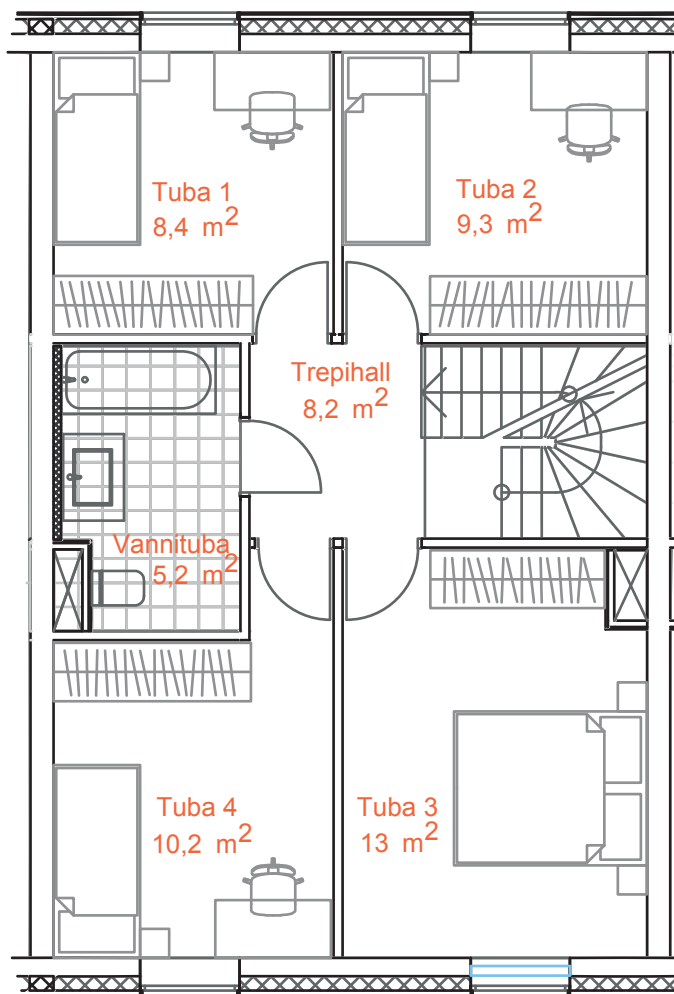

Karikakra tee 17-5

I Korrus

| | |
|---------------|----------------------|
| KOGUPIND | 123,9 m ² |
| ÜLDPIND | 98,9 m ² |
| TUBE | 5 |
| TERRASS | 23 m ² |
| PANIPAIK | 2 m ² |
| PARKIMISKOHAD | 2 |

II Korrus