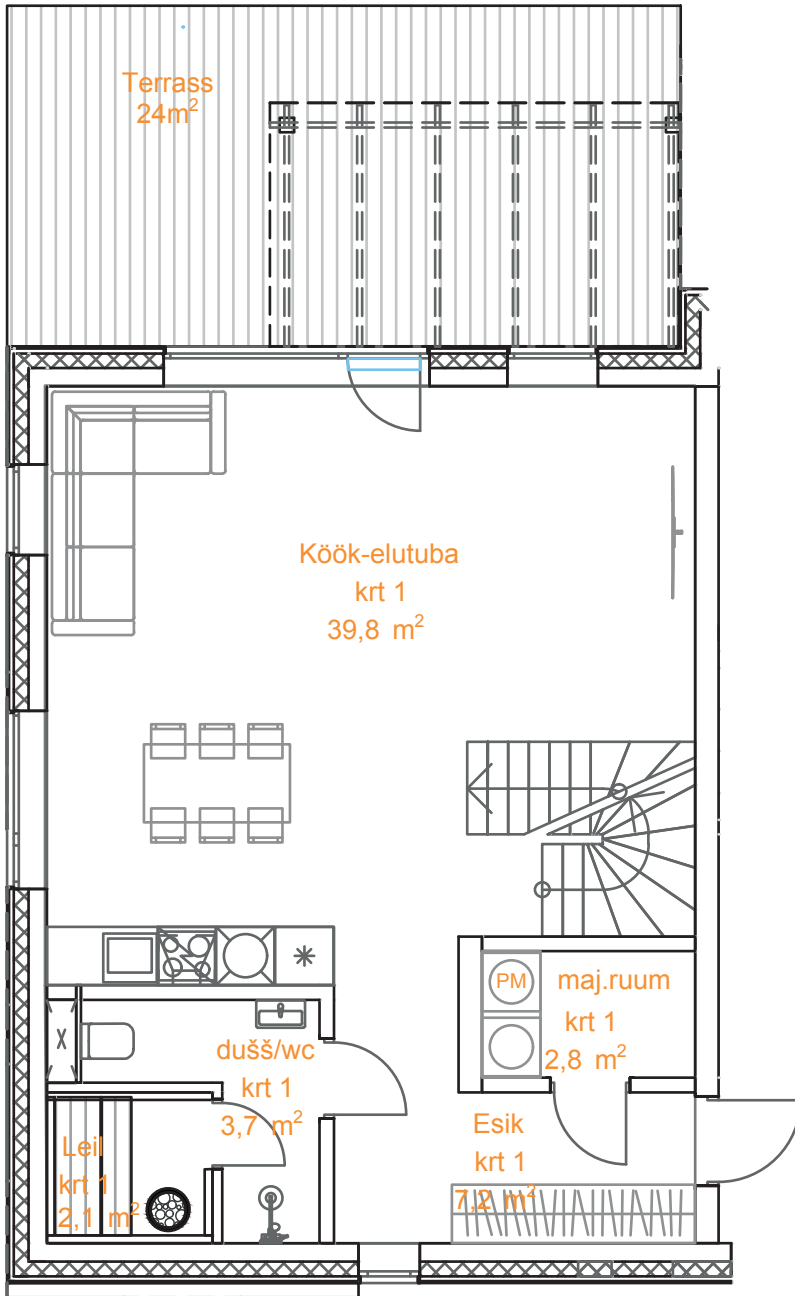

## Karikakra tee 21-1

### I Korrus

|               |                      |
|---------------|----------------------|
| KOGUPIND      | 136,8 m <sup>2</sup> |
| ÜLDPIND       | 110,8 m <sup>2</sup> |
| TUBE          | 5                    |
| TERRASS       | 24 m <sup>2</sup>    |
| PANIPAIK      | 2 m <sup>2</sup>     |
| PARKIMISKOHAD | 2                    |