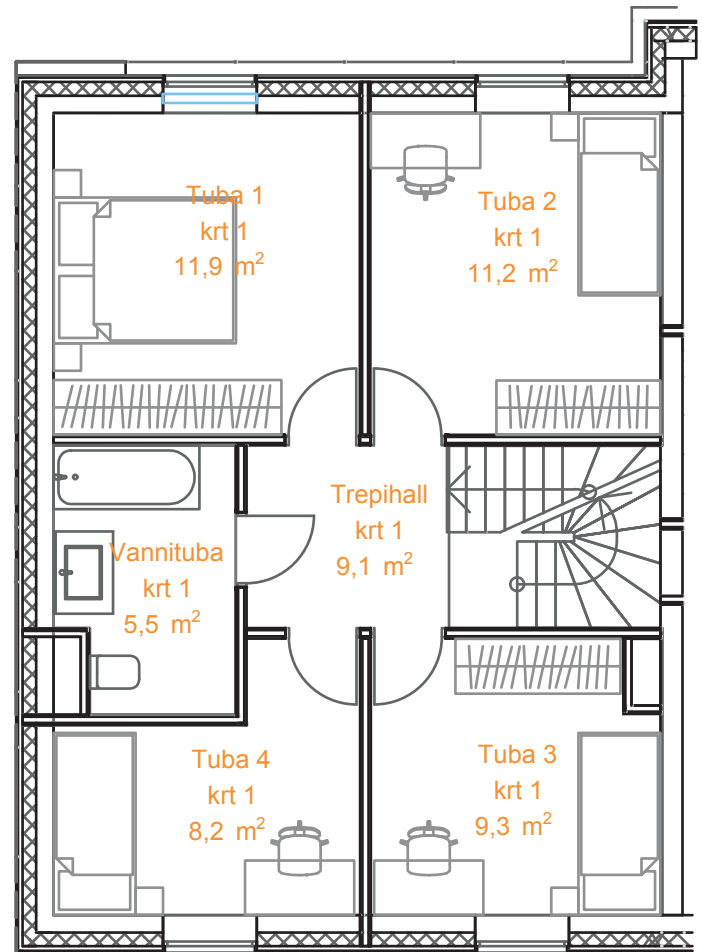

II Korrus

Müügiinfo

Ruth Hõbesalu
(+372) 552 5500
ruth@karikakra.ee

Taire Ehaver
(+372) 555 37777
taire@karikakra.ee

Risto Saaremets
(+372) 5100 212
risto.saaremets@laam.ee