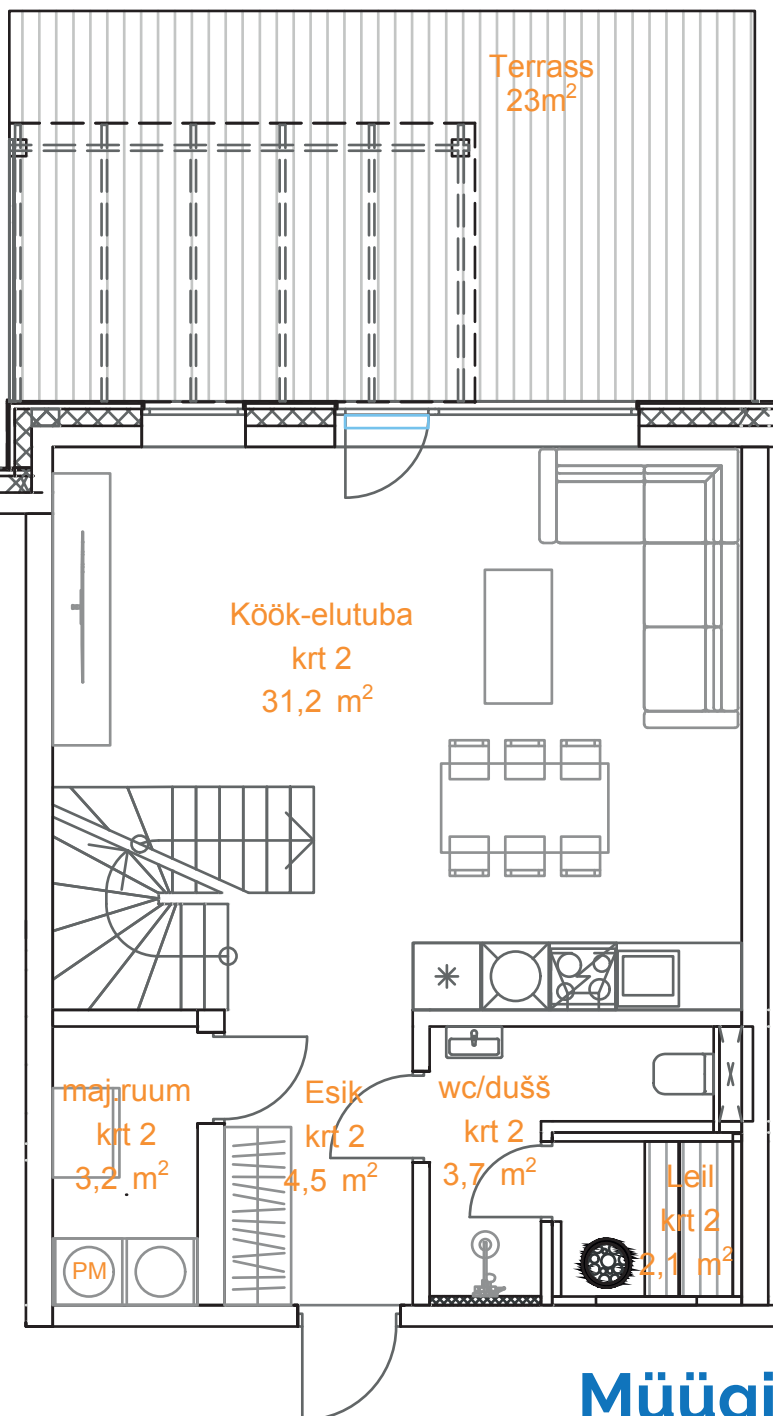

Karikakra tee 21-2

I Korrus

KOGUPIND	124,1 m ²
ÜLDPIND	99,1 m ²
TUBE	5
TERRASS	23 m ²
PANIPAIK	2 m ²
PARKIMISKOHAD	2

II Korrus

Müügiinfo

Ruth Hõbesalu
(+372) 552 5500
ruth@karikakra.ee

Taire Ehaver
(+372) 555 37777
taire@karikakra.ee