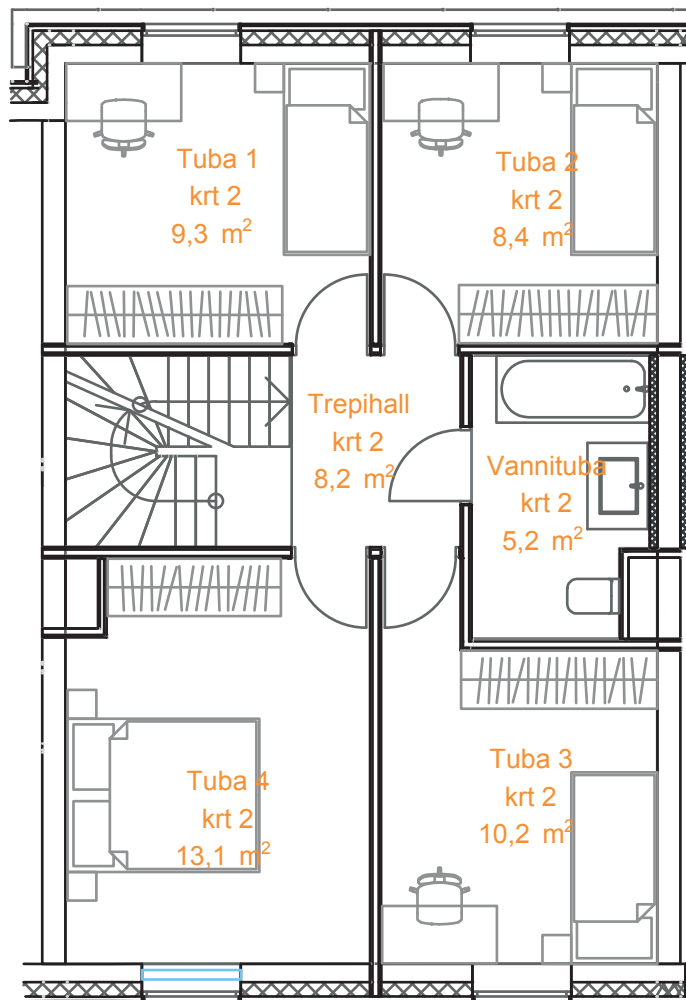

Karikakra tee 21-2

I Korrus

KOGUPIND	124,1 m ²
ÜLDPIND	99,1 m ²
TUBE	5
TERRASS	23 m ²
PANIPAIK	2 m ²
PARKIMISKOHAD	2

II Korrus

Müügiinfo

Ruth Hõbesalu
(+372) 552 5500
ruth@karikakra.ee

Taire Ehaver
(+372) 555 37777
taire@karikakra.ee