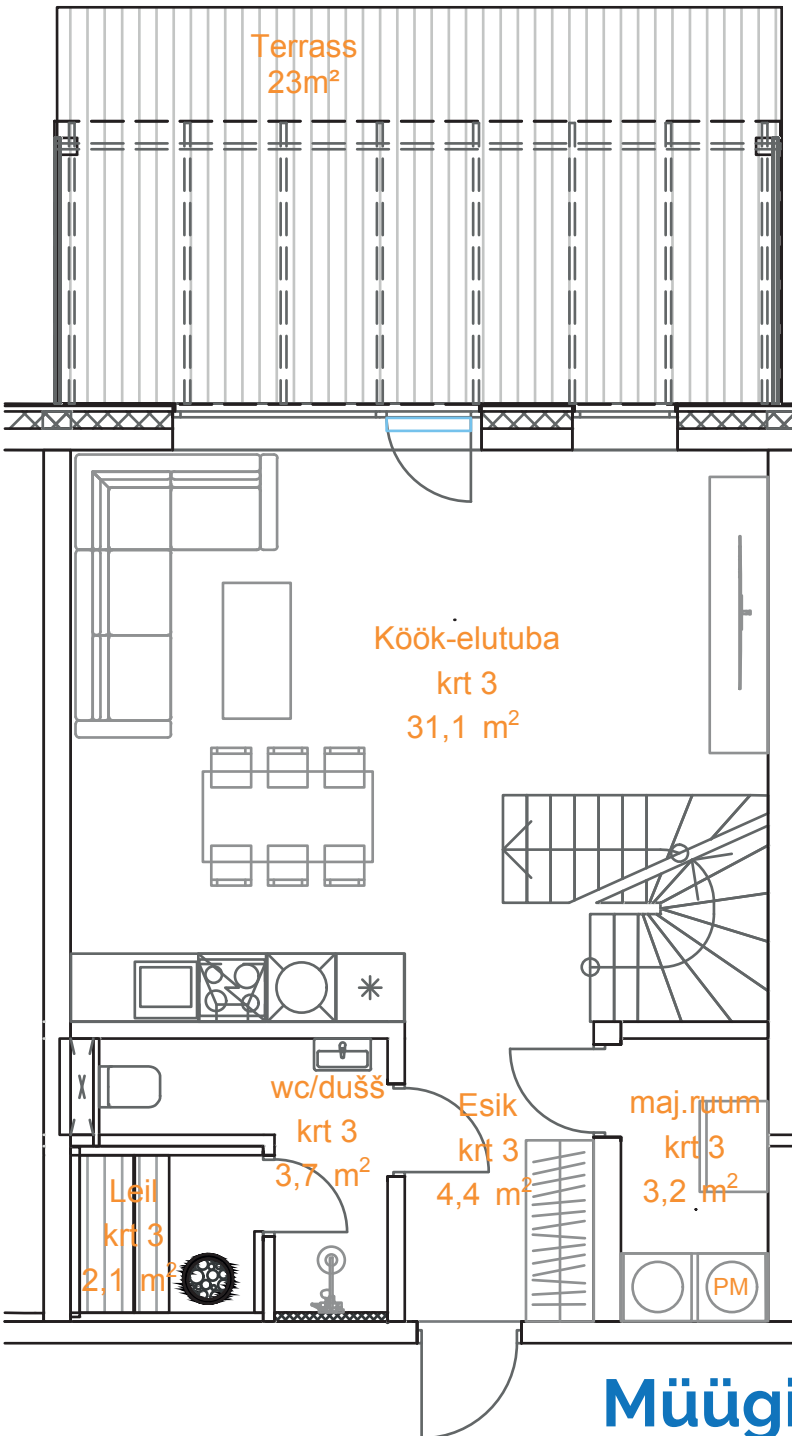

Karikakra tee 21-3

I Korrus

KOGUPIND	123,8 m ²
ÜLDPIND	98,8 m ²
TUBE	5
TERRASS	23 m ²
PANIPAIK	2 m ²
PARKIMISKOHAD	2

II Korrus

Müügiinfo

Ruth Hõbesalu
(+372) 552 5500
ruth@karikakra.ee

Taire Ehaver
(+372) 555 37777
taire@karikakra.ee