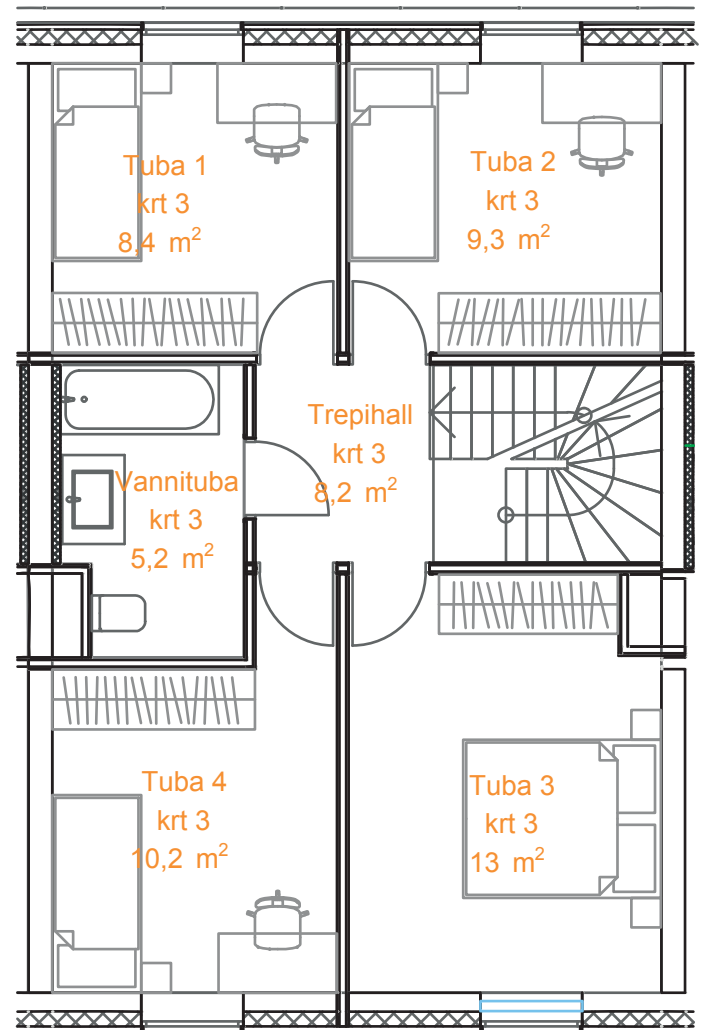

Karikakra tee 21-3

I Korrus

KOGUPIND	123,8 m ²
ÜLDPIND	98,8 m ²
TUBE	5
TERRASS	23 m ²
PANIPAIK	2 m ²
PARKIMISKOHAD	2

II Korrus

Müügiinfo

Ruth Hõbesalu
(+372) 552 5500
ruth@karikakra.ee

Taire Ehaver
(+372) 555 37777
taire@karikakra.ee