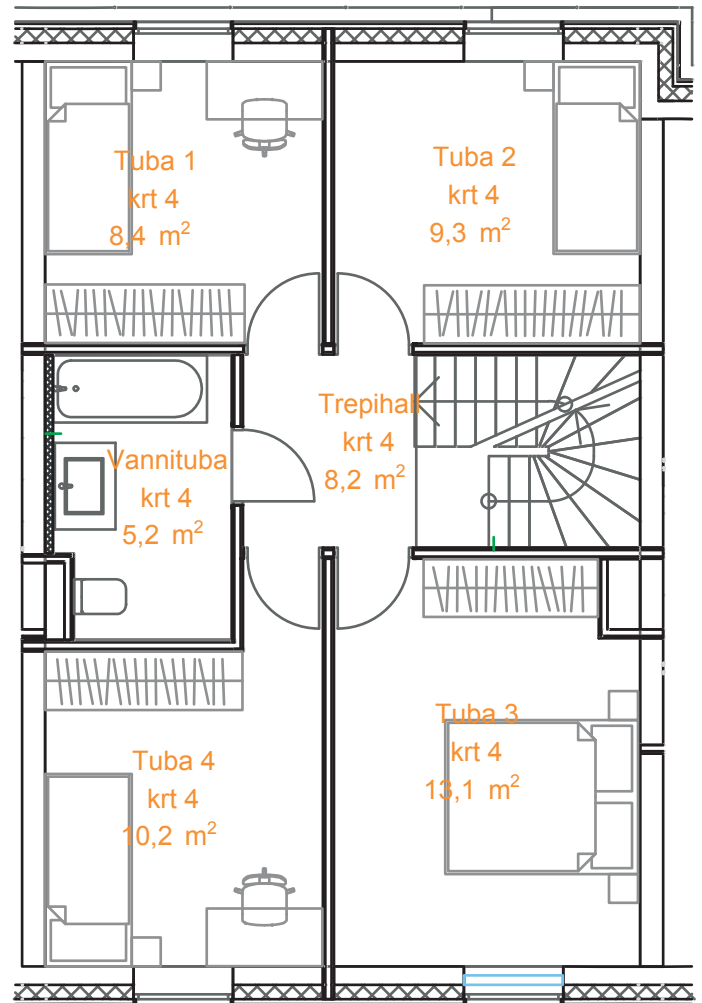

Karikakra tee 21-4

I Korrus

KOGUPIND	124,1 m ²
ÜLDPIND	99,1 m ²
TUBE	5
TERRASS	23 m ²
PANIPAIK	2 m ²
PARKIMISKOHAD	2

II Korrus

Müügiinfo

Ruth Hõbesalu
(+372) 552 5500
ruth@karikakra.ee

Taire Ehaver
(+372) 555 37777
taire@karikakra.ee