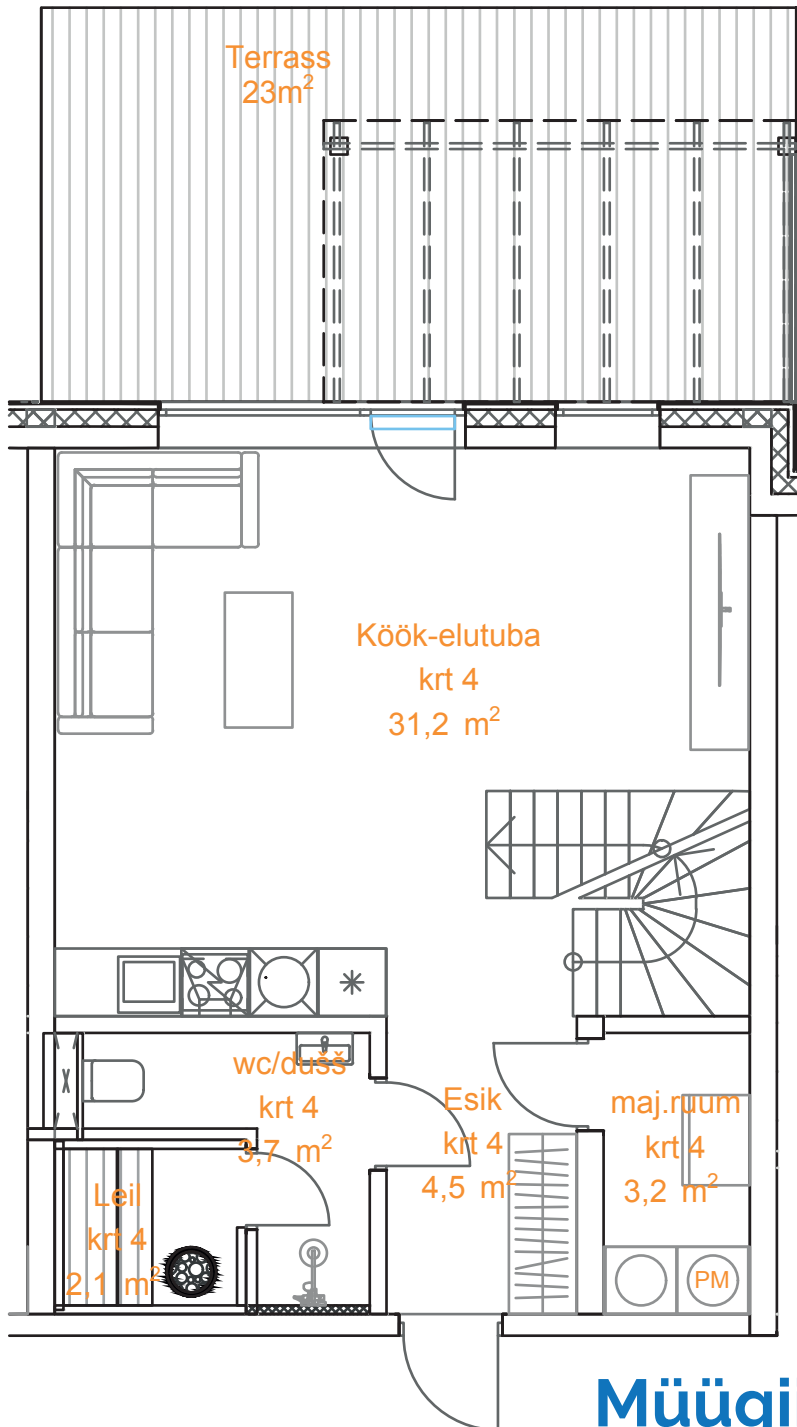

Karikakra tee 21-4

I Korrus

KOGUPIND	124,1 m ²
ÜLDPIND	99,1 m ²
TUBE	5
TERRASS	23 m ²
PANIPAIK	2 m ²
PARKIMISKOHAD	2

II Korrus

Müügiinfo

Ruth Hõbesalu
(+372) 552 5500
ruth@karikakra.ee

Taire Ehaver
(+372) 555 37777
taire@karikakra.ee