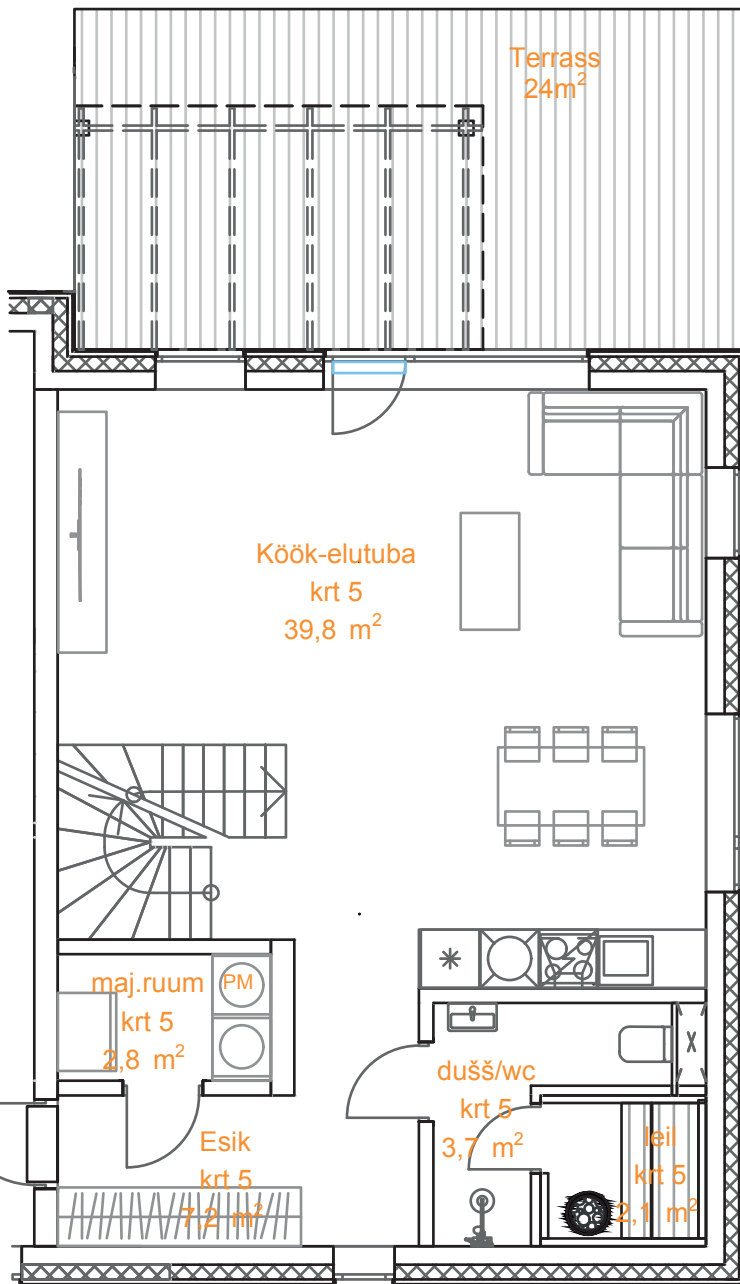

Karikakra tee 21-5

I Korrus

KOGUPIND	136,8 m ²
ÜLDPIND	110,8 m ²
TUBE	5
TERRASS	24 m ²
PANIPAIK	2 m ²
PARKIMISKOHAD	2

II Korrus

Müügiinfo

Ruth Hõbesalu
(+372) 552 5500
ruth@karikakra.ee

Taire Ehaver
(+372) 555 37777
taire@karikakra.ee