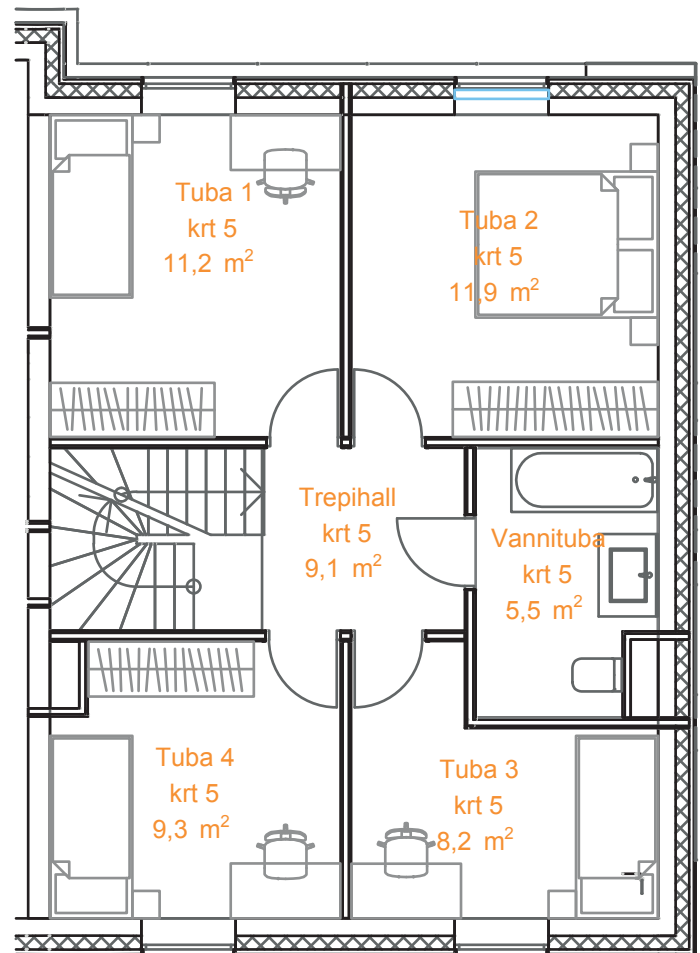

Karikakra tee 21-5

I Korrus

KOGUPIND	136,8 m ²
ÜLDPIND	110,8 m ²
TUBE	5
TERRASS	24 m ²
PANIPAIK	2 m ²
PARKIMISKOHAD	2

II Korrus

Müügiinfo

Ruth Hõbesalu
(+372) 552 5500
ruth@karikakra.ee

Taire Ehaver
(+372) 555 37777
taire@karikakra.ee