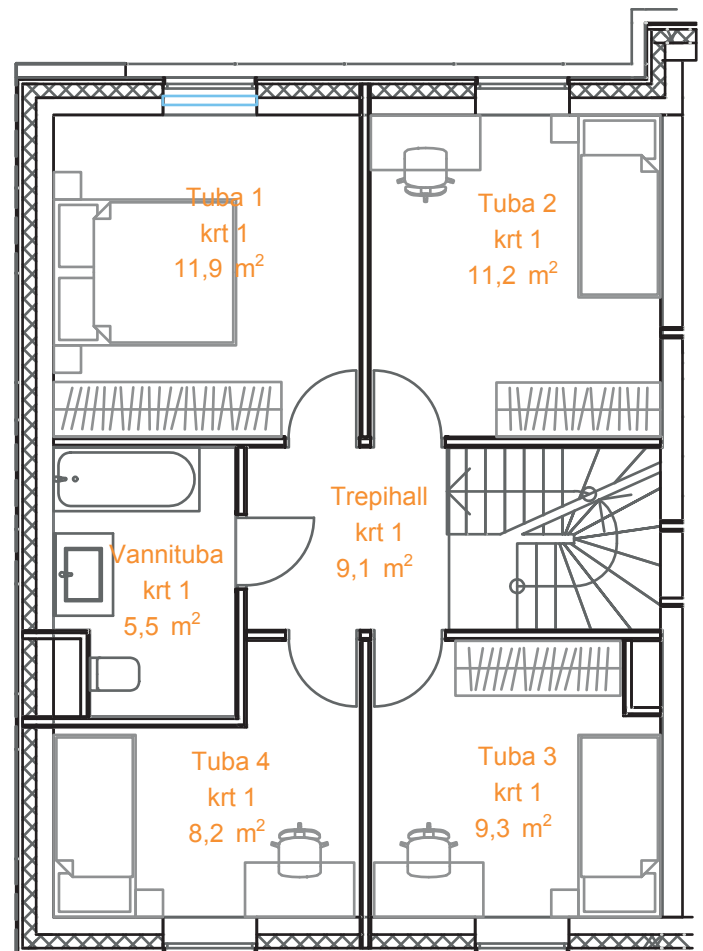

II Korrus

Müügiinfo

Ruth Hõbesalu
(+372) 552 5500
ruth@karikakra.ee

Taire Ehaver
(+372) 555 37777
taire@karikakra.ee

Risto Saaremets
(+372) 5100 212
risto.saaremets@laam.ee