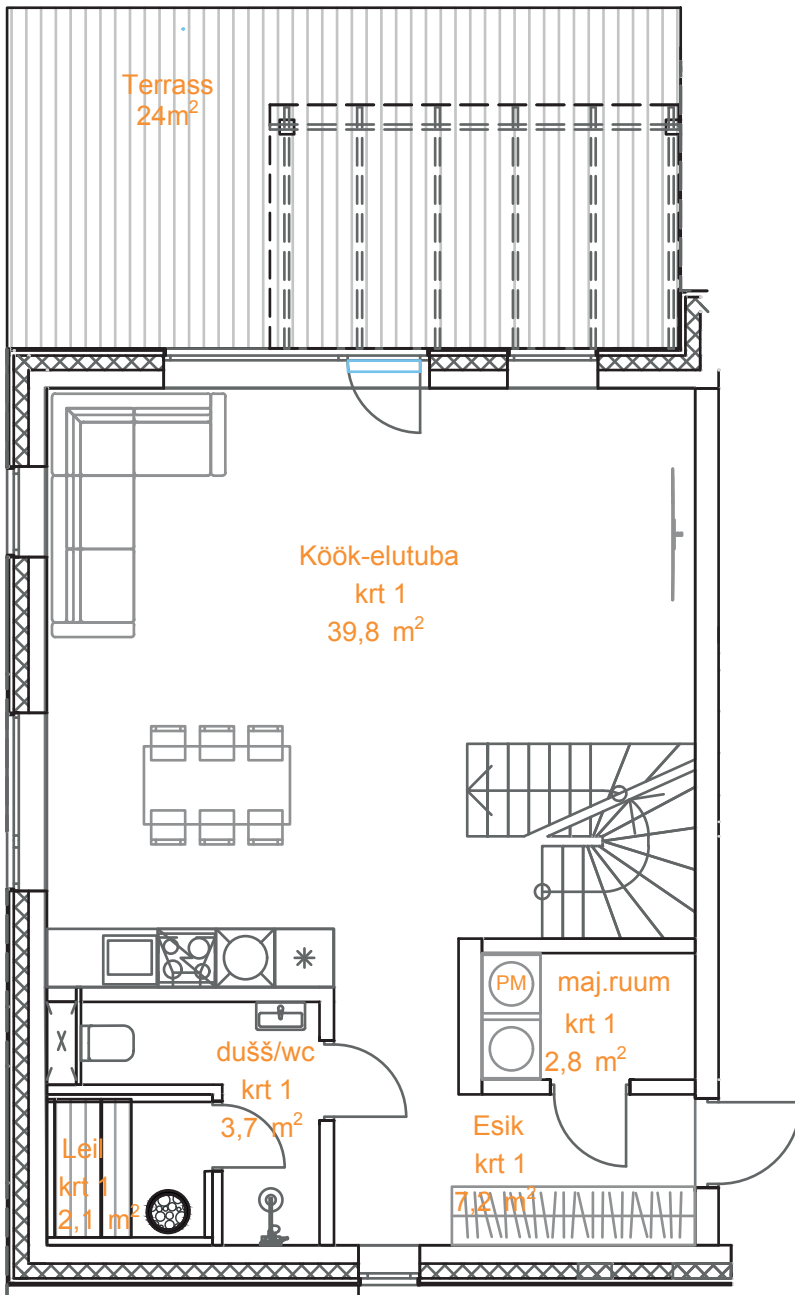

## Karikakra tee 25-1

### I Korrus

KOGUPIND	136,8 m <sup>2</sup>
ÜLDPIND	110,8 m <sup>2</sup>
TUBE	5
TERRASS	24 m <sup>2</sup>
PANIPAIK	2 m <sup>2</sup>
PARKIMISKOHAD	2