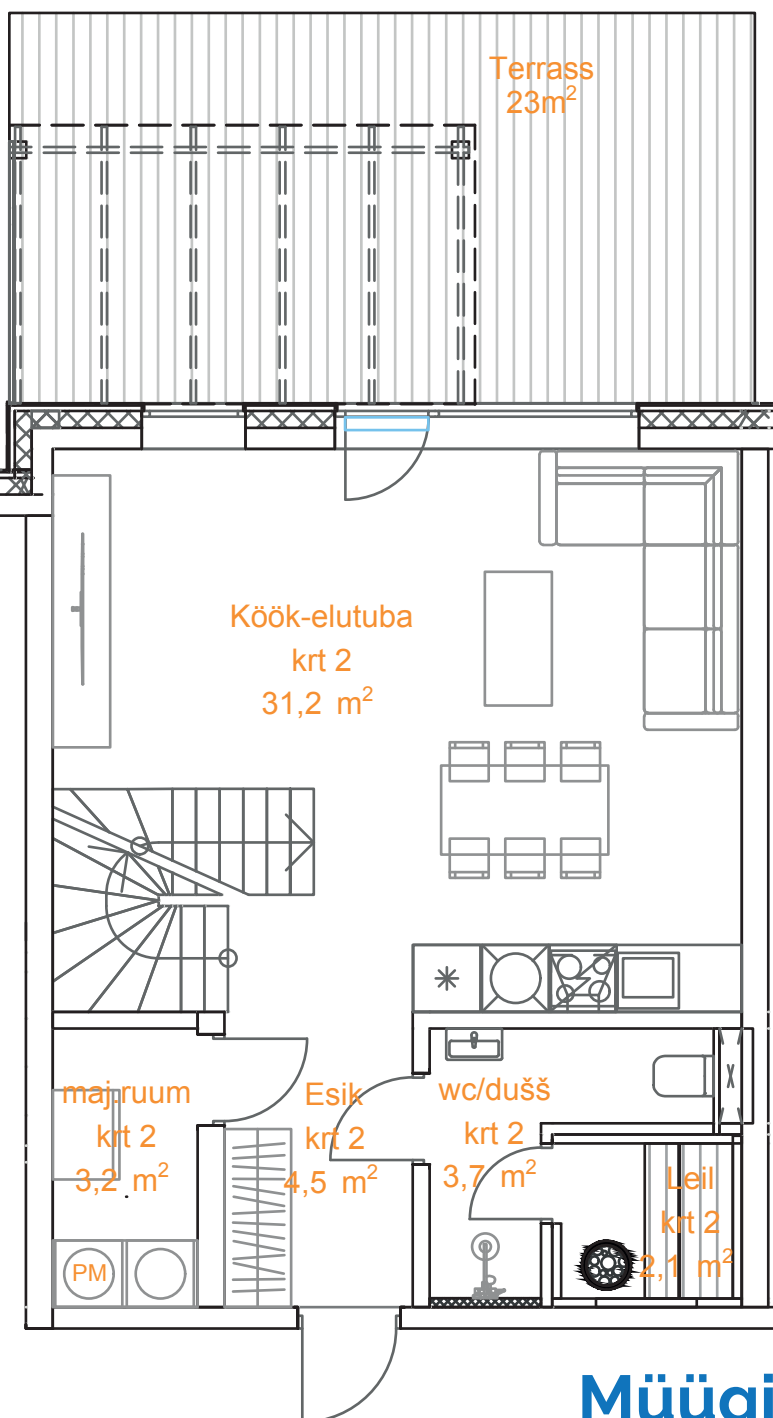

Karikakra tee 25-2

I Korrus

KOGUPIND	124,1 m ²
ÜLDPIND	99,1 m ²
TUBE	5
TERRASS	23 m ²
PANIPAIK	2 m ²
PARKIMISKOHAD	2

II Korrus

Müügiinfo

Ruth Hõbesalu
(+372) 552 5500
ruth@karikakra.ee

Taire Ehaver
(+372) 555 37777
taire@karikakra.ee