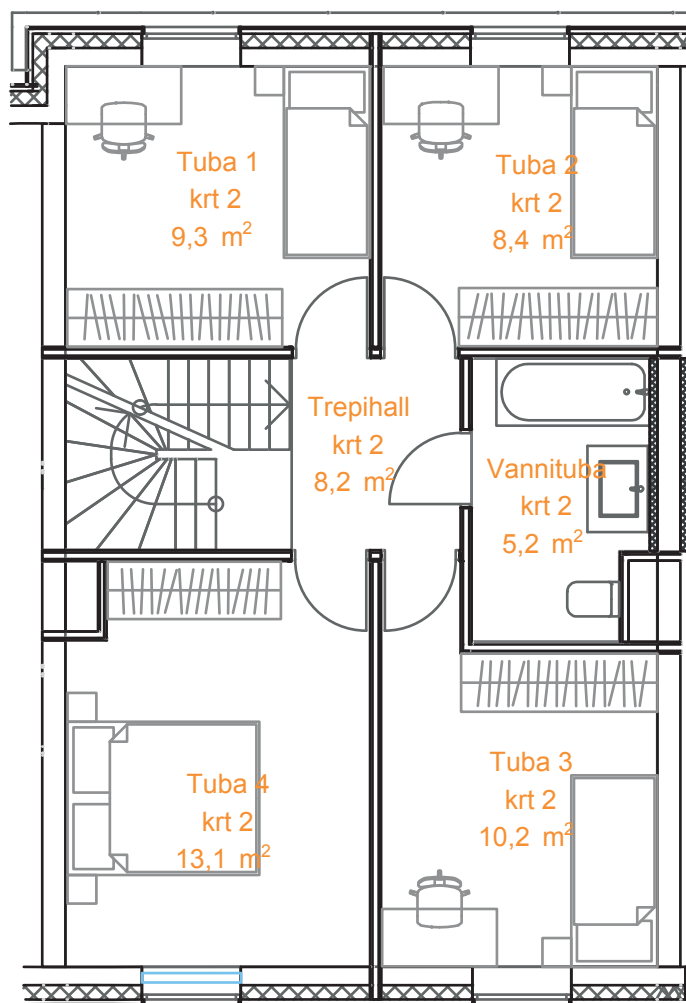

Karikakra tee 25-2

I Korrus

KOGUPIND	124,1 m ²
ÜLDPIND	99,1 m ²
TUBE	5
TERRASS	23 m ²
PANIPAIK	2 m ²
PARKIMISKOHAD	2

II Korrus

Müügiinfo

Ruth Hõbesalu
(+372) 552 5500
ruth@karikakra.ee

Taire Ehaver
(+372) 555 37777
taire@karikakra.ee