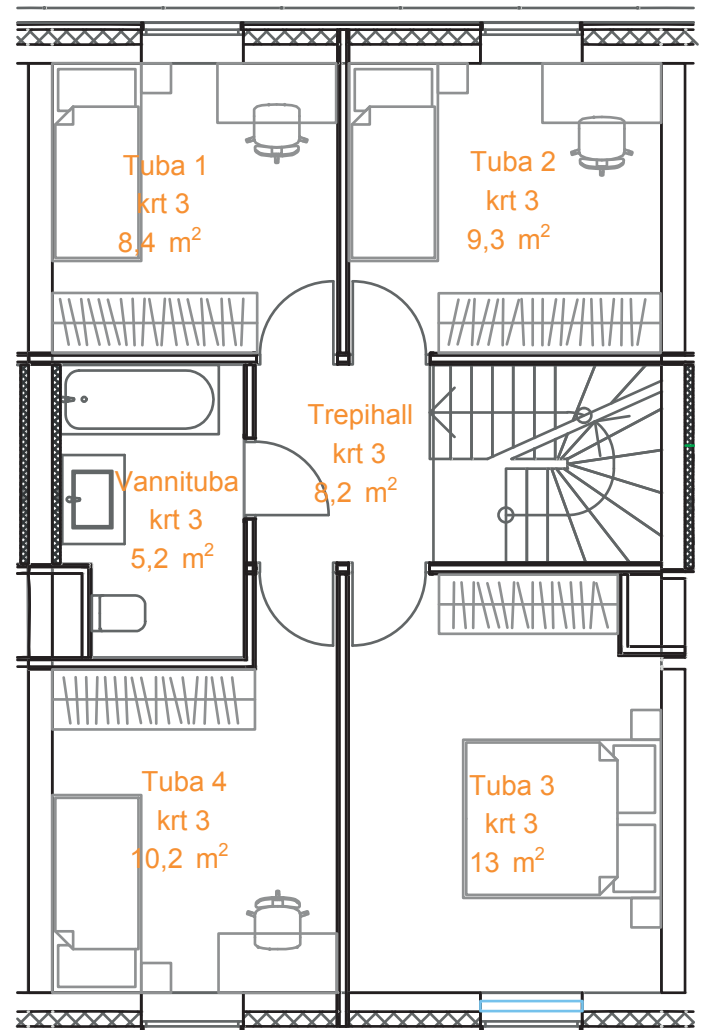

Karikakra tee 25-3

I Korrus

KOGUPIND	123,8 m ²
ÜLDPIND	98,8 m ²
TUBE	5
TERRASS	23 m ²
PANIPAIK	2 m ²
PARKIMISKOHAD	2

II Korrus

Müügiinfo

Ruth Hõbesalu
(+372) 552 5500
ruth@karikakra.ee

Taire Ehaver
(+372) 555 37777
taire@karikakra.ee