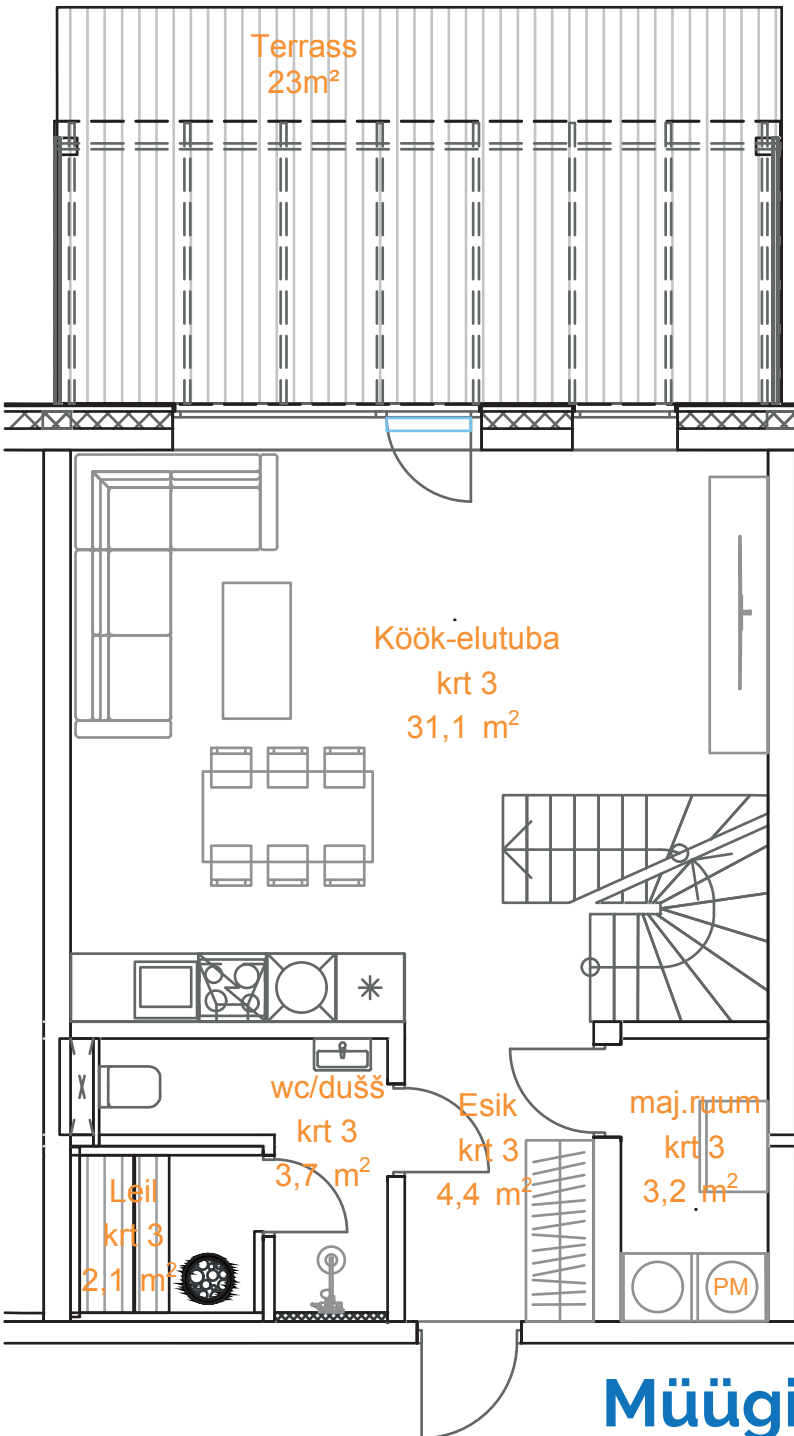

Karikakra tee 25-3

I Korrus

KOGUPIND	123,8 m ²
ÜLDPIND	98,8 m ²
TUBE	5
TERRASS	23 m ²
PANIPAIK	2 m ²
PARKIMISKOHAD	2

II Korrus

Müügiinfo

Ruth Hõbesalu
(+372) 552 5500
ruth@karikakra.ee

Taire Ehaver
(+372) 555 37777
taire@karikakra.ee