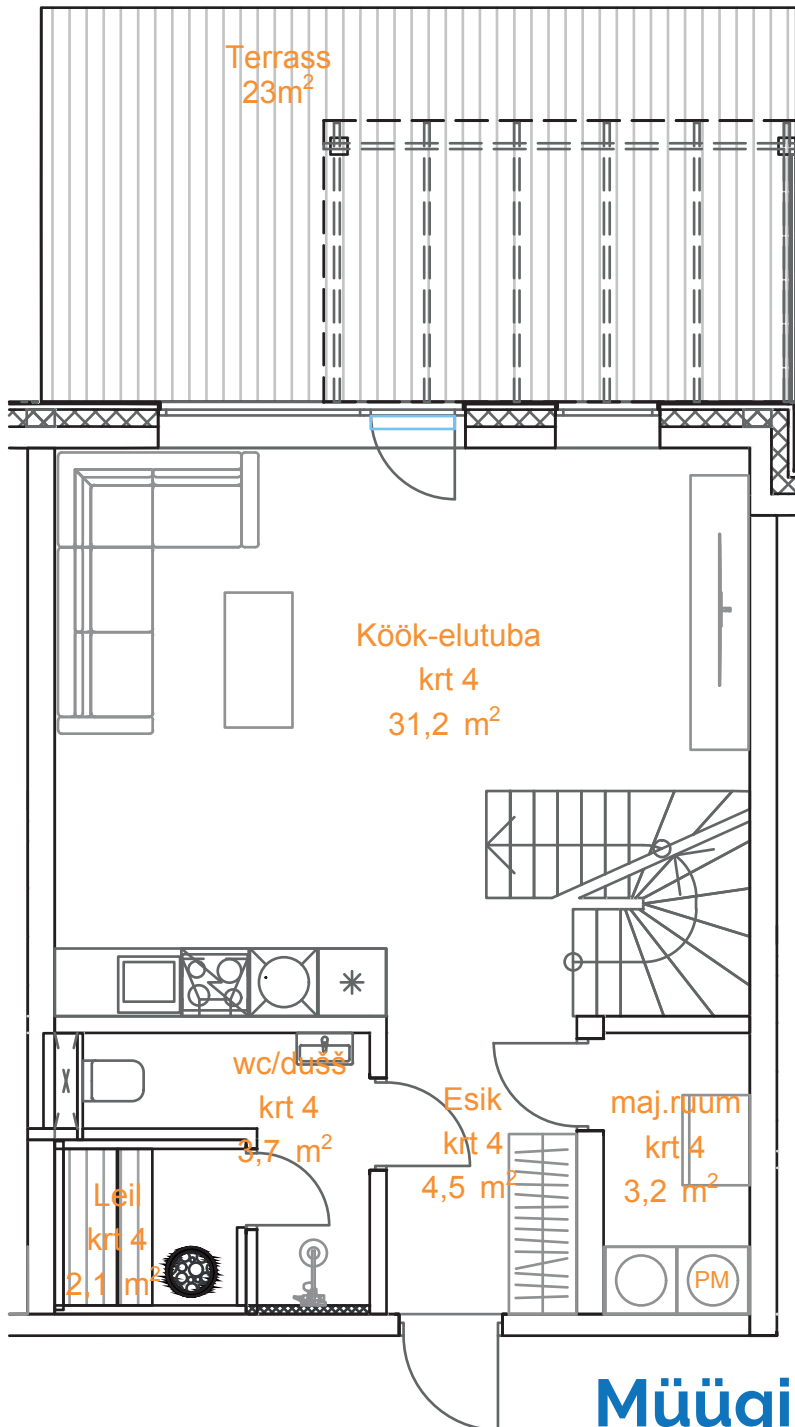

Karikakra tee 25-4

I Korrus

KOGUPIND	124,1 m ²
ÜLDPIND	99,1 m ²
TUBE	5
TERRASS	23 m ²
PANIPAIK	2 m ²
PARKIMISKOHAD	2

II Korrus

Müügiinfo

Ruth Hõbesalu
(+372) 552 5500
ruth@karikakra.ee

Taire Ehaver
(+372) 555 37777
taire@karikakra.ee