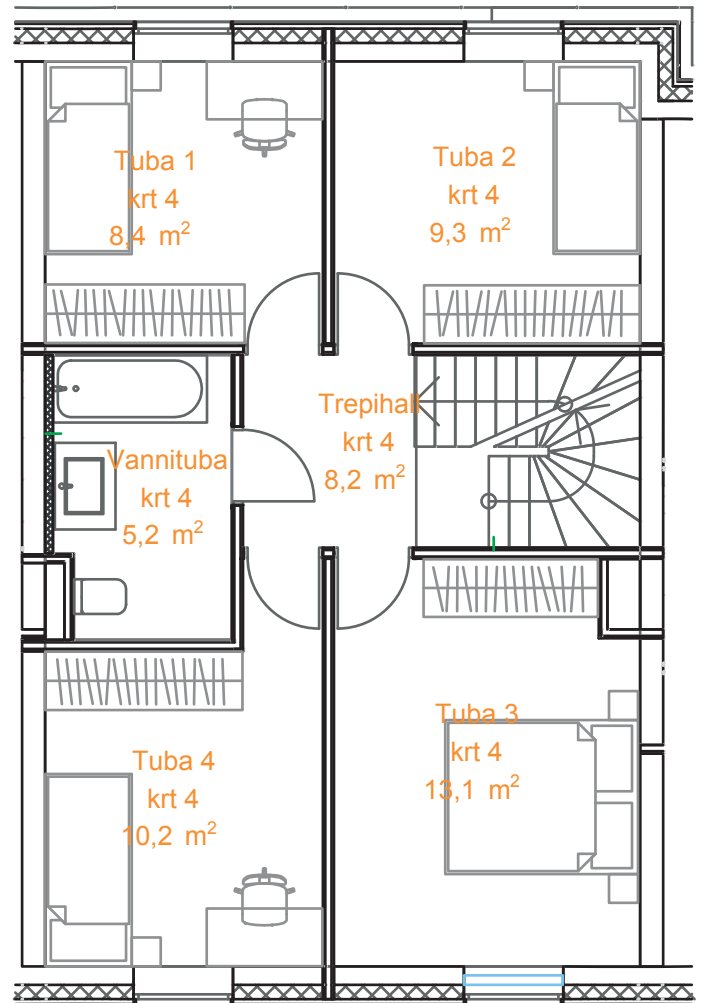

Karikakra tee 25-4

I Korrus

KOGUPIND	124,1 m ²
ÜLDPIND	99,1 m ²
TUBE	5
TERRASS	23 m ²
PANIPAIK	2 m ²
PARKIMISKOHAD	2

II Korrus

Müügiinfo

Ruth Hõbesalu
(+372) 552 5500
ruth@karikakra.ee

Taire Ehaver
(+372) 555 37777
taire@karikakra.ee