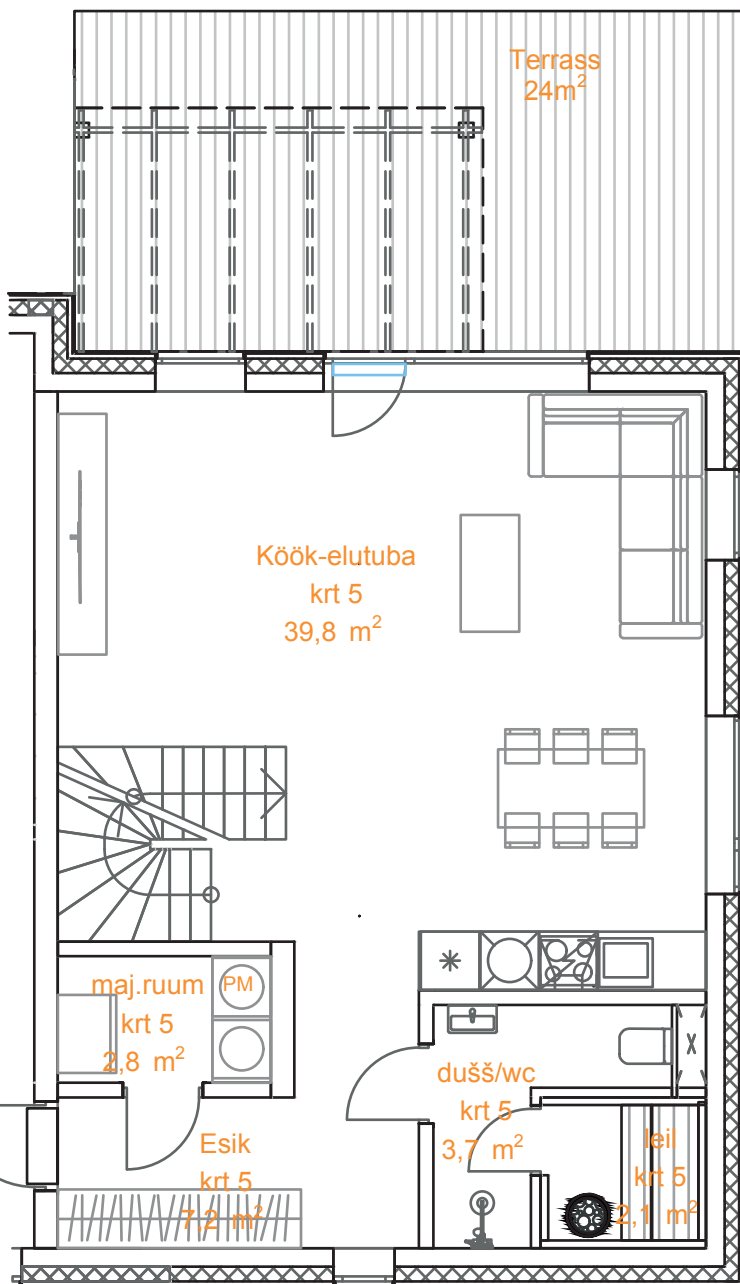

## Karikakra tee 25-5

### I Korrus

KOGUPIND	136,8 m <sup>2</sup>
ÜLDPIND	110,8 m <sup>2</sup>
TUBE	5
TERRASS	24 m <sup>2</sup>
PANIPAIK	2 m <sup>2</sup>
PARKIMISKOHAD	2