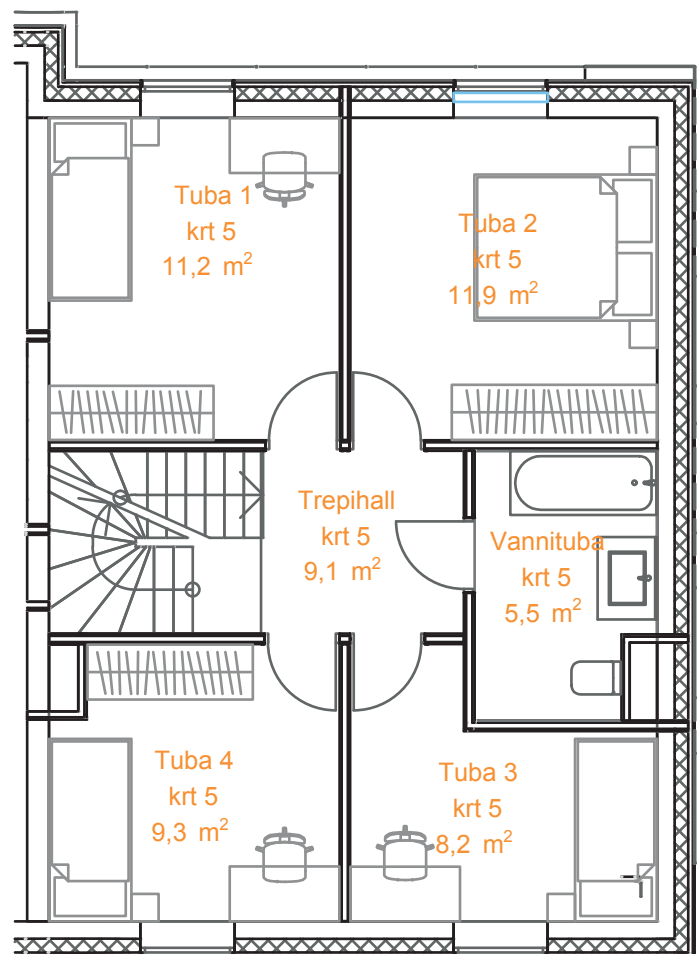

II Korrus

Müügiinfo

Ruth Hõbesalu
(+372) 552 5500
ruth@karikakra.ee

Taire Ehaver
(+372) 555 37777
taire@karikakra.ee

Risto Saaremets
(+372) 5100 212
risto.saaremets@laam.ee