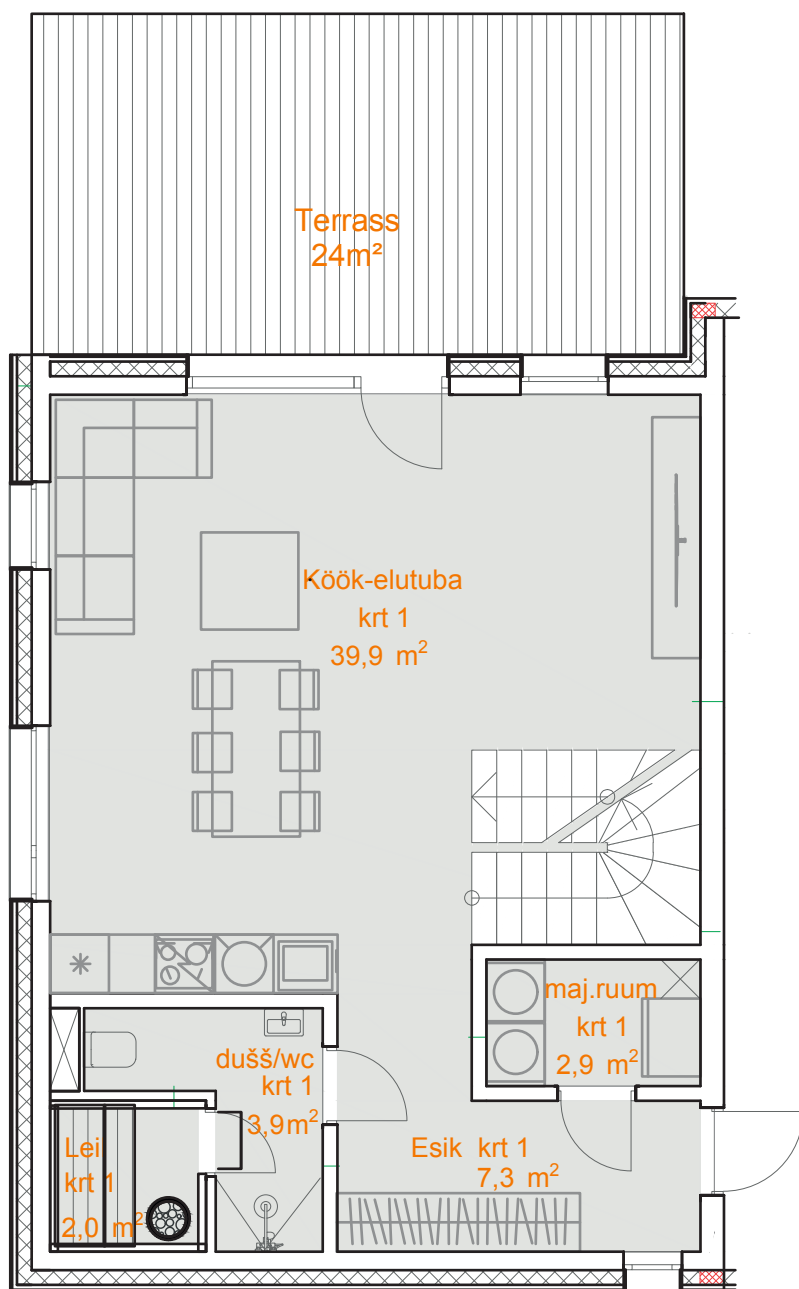

## Karikakra tee 1-1

### I Korrus

KOGUPIND	138,8 m <sup>2</sup>
ÜLDPIND	113 m <sup>2</sup>
TUBE	5
TERRASS	24 m <sup>2</sup>
PANIPAİK	1,8 m <sup>2</sup>
PARKIMISKOHAD	2