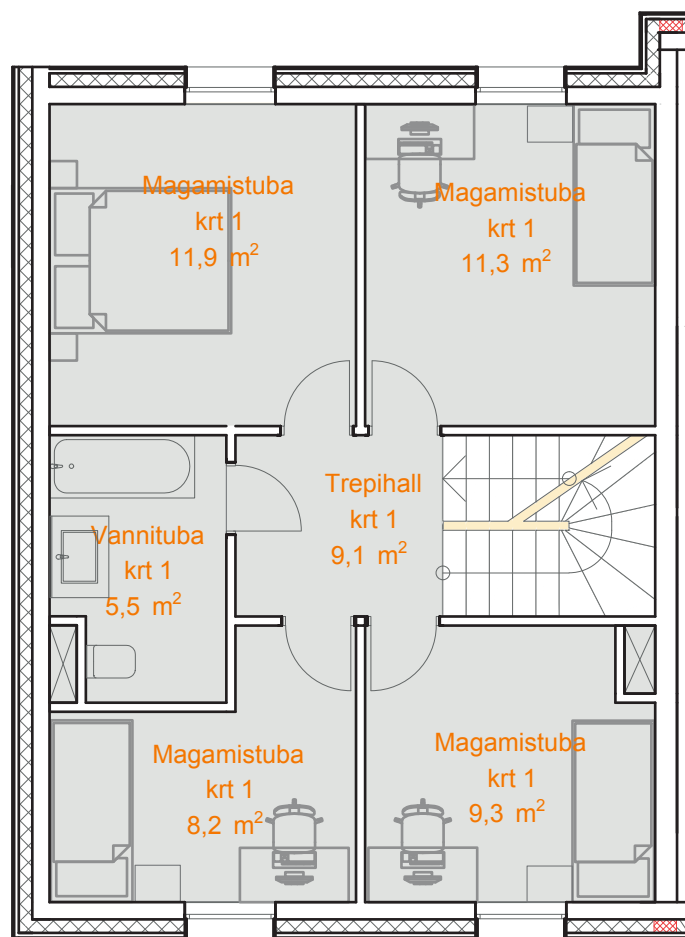

II Korrus

Müügiinfo

Ruth Hõbesalu
(+372) 552 5500
ruth@sinilille.ee

Taire Ehaver
(+372) 555 37777
taire@sinilille.ee

Risto Saaremets
(+372) 5100 212
risto.saaremets@laam.ee