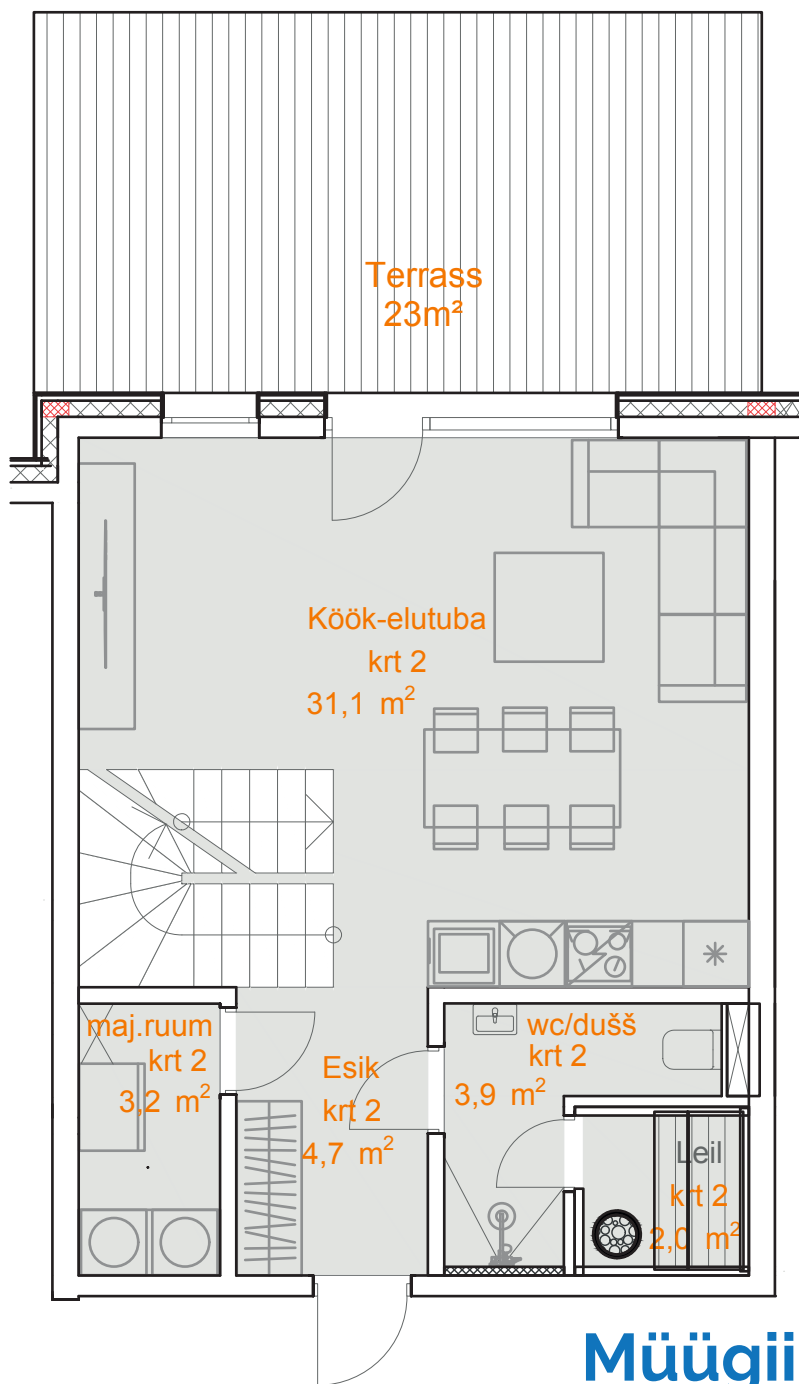

## Karikakra tee 1-2

### I Korrus

KOGUPIND	125,8 m <sup>2</sup>
ÜLDPIND	101 m <sup>2</sup>
TUBE	5
TERRASS	23 m <sup>2</sup>
PANIPAIPAİK	1,8 m <sup>2</sup>
PARKIMISKOHAD	2