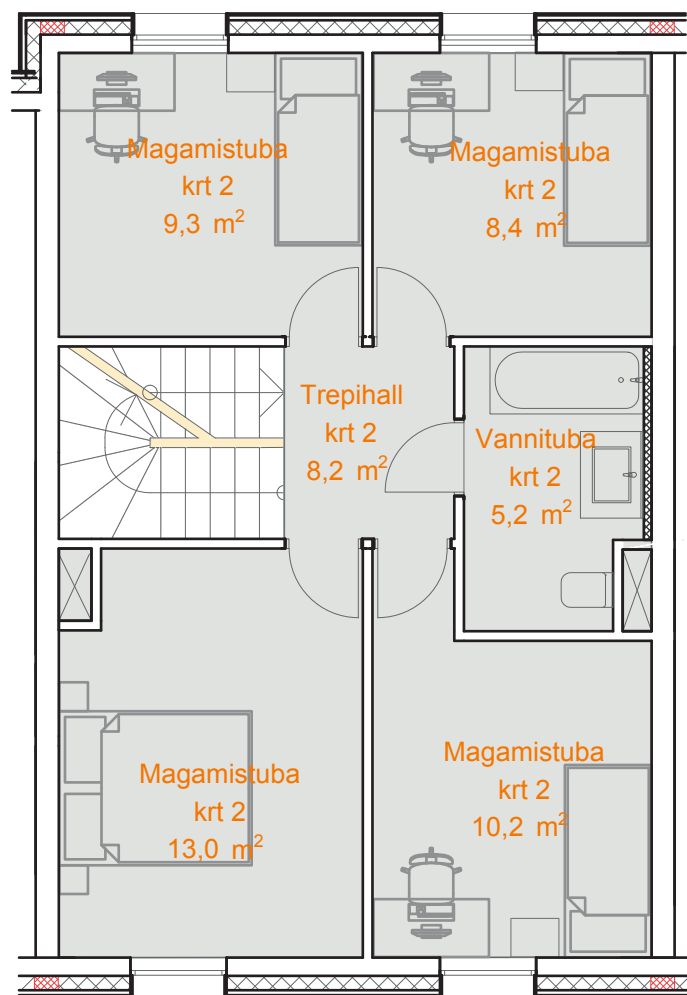

II Korrus

Müügiinfo

Ruth Hõbesalu
(+372) 552 5500
ruth@sinilille.ee

Taire Ehaver
(+372) 555 37777
taire@sinilille.ee

Risto Saaremets
(+372) 5100 212
risto.saaremets@laam.ee