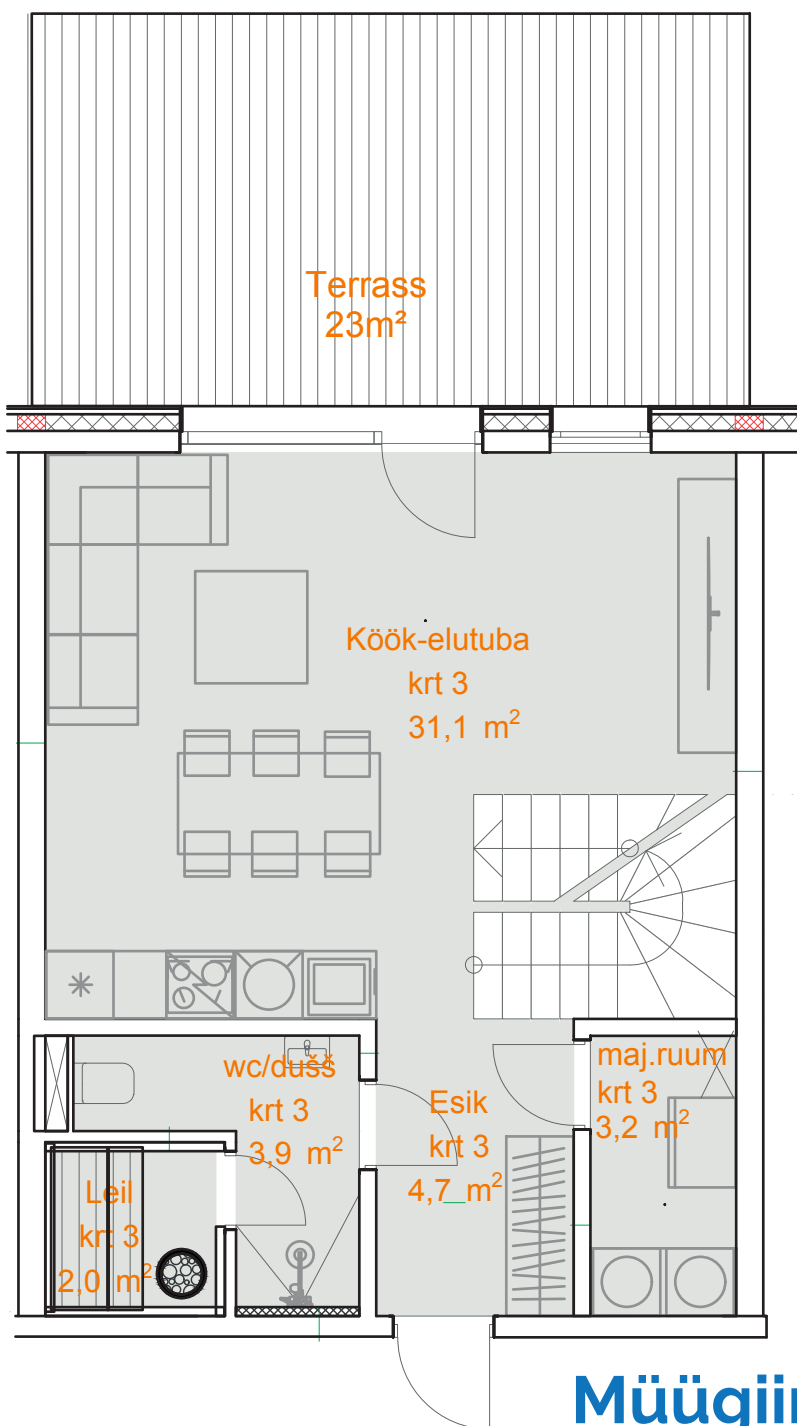

Karikakra tee 1-3

I Korrus

KOGUPIND	125,8 m ²
ÜLDPIND	101 m ²
TUBE	5
TERRASS	23 m ²
PANIPAİK	1,8 m ²
PARKIMISKOHAD	2

II Korrus

Müügiinfo

Ruth Hõbesalu
(+372) 552 5500
ruth@sinilille.ee

Taire Ehaver
(+372) 555 37777
taire@sinilille.ee