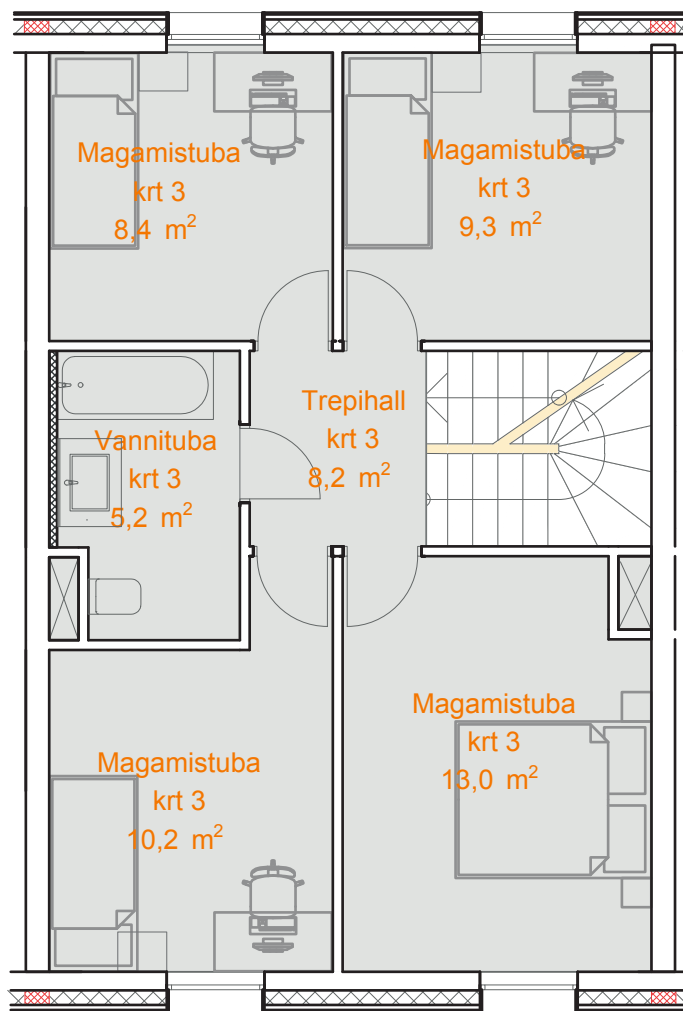

Karikakra tee 1-3

I Korrus

KOGUPIND	125,8 m ²
ÜLDPIND	101 m ²
TUBE	5
TERRASS	23 m ²
PANIPAİK	1,8 m ²
PARKIMISKOHAD	2

II Korrus

Müügiinfo

Ruth Hõbesalu
(+372) 552 5500
ruth@sinilille.ee

Taire Ehaver
(+372) 555 37777
taire@sinilille.ee