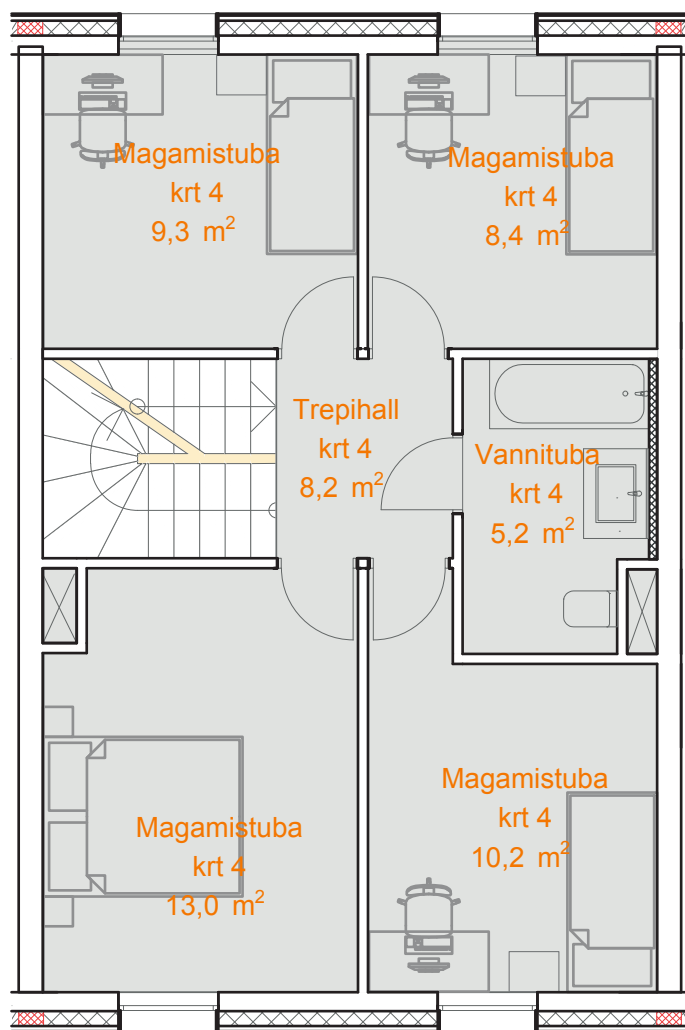

Karikakra tee 1-4

I Korrus

KOGUPIND	125,8 m ²
ÜLDPIND	101 m ²
TUBE	5
TERRASS	23 m ²
PANIPAİK	1,8 m ²
PARKIMISKOHAD	2

II Korrus

Müügiinfo

Ruth Hõbesalu
(+372) 552 5500
ruth@sinilille.ee

Taire Ehaver
(+372) 555 37777
taire@sinilille.ee