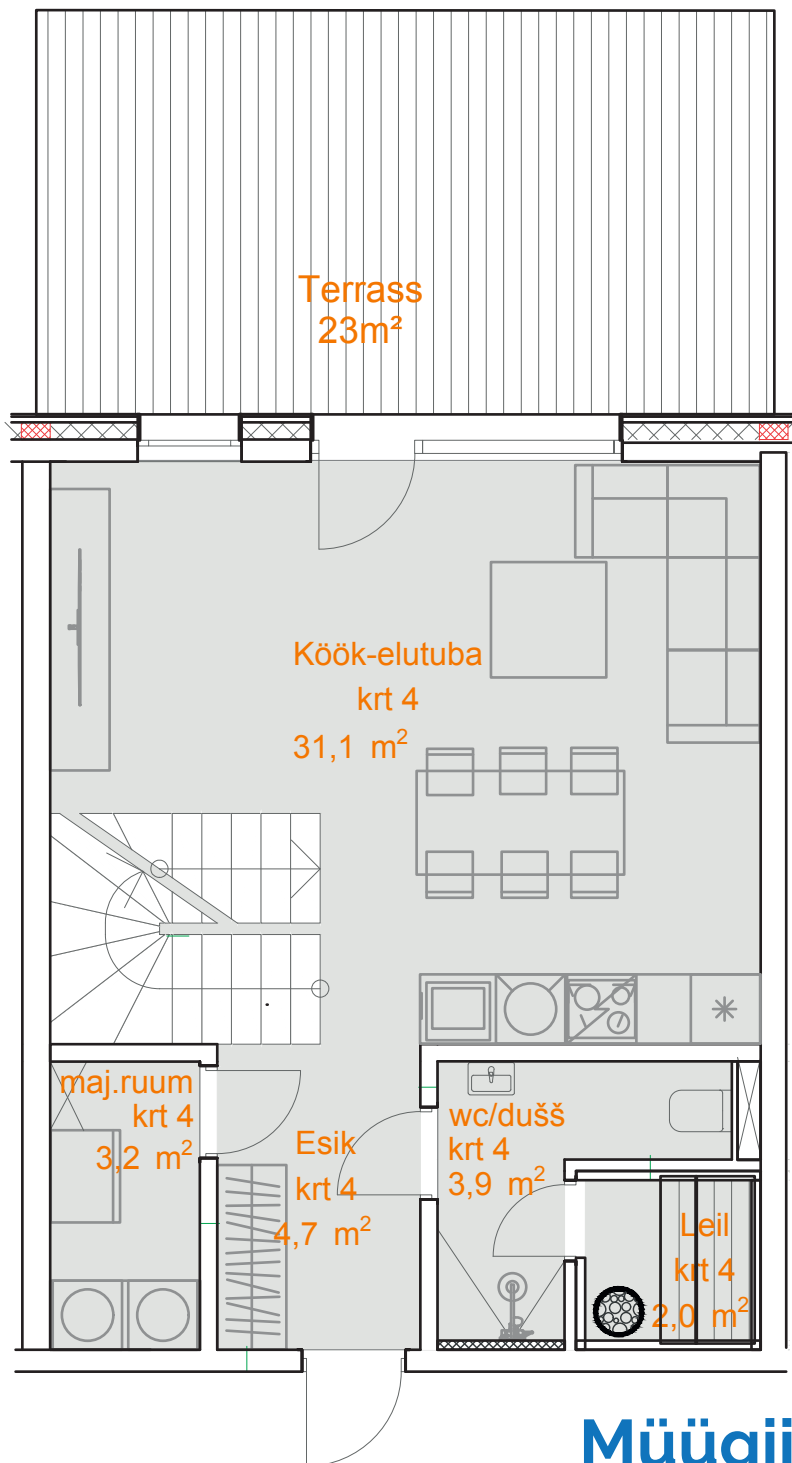

Karikakra tee 1-4

I Korrus

KOGUPIND	125,8 m ²
ÜLDPIND	101 m ²
TUBE	5
TERRASS	23 m ²
PANIPAİK	1,8 m ²
PARKIMISKOHAD	2

II Korrus

Müügiinfo

Ruth Hõbesalu
(+372) 552 5500
ruth@sinilille.ee

Taire Ehaver
(+372) 555 37777
taire@sinilille.ee