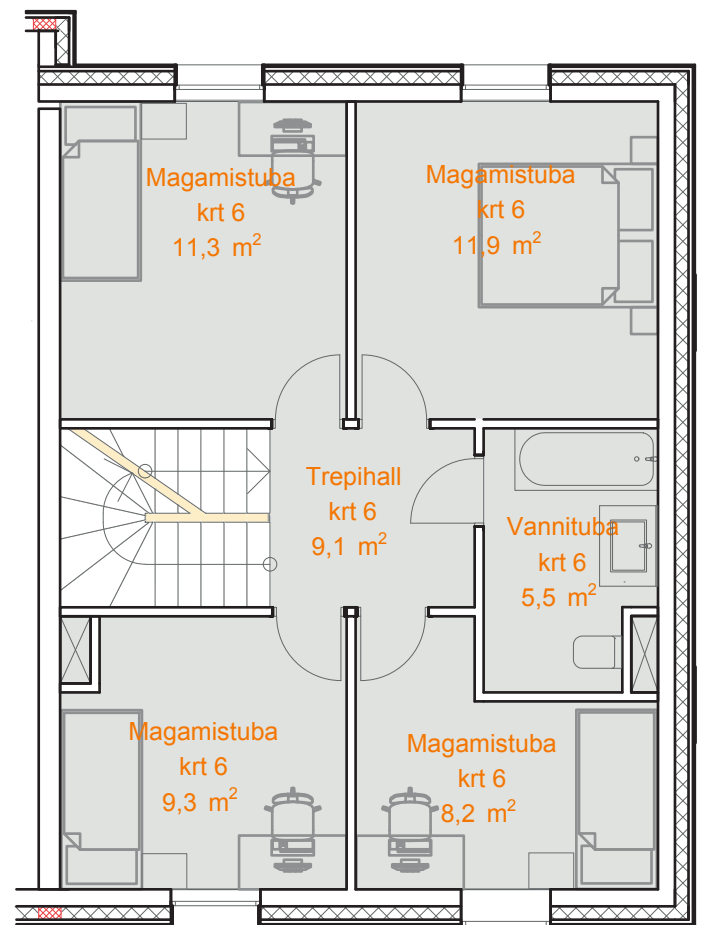

Karikakra tee 1-6

I Korrus

KOGUPIND	138,8 m ²
ÜLDPIND	113 m ²
TUBE	5
TERRASS	24 m ²
PANIPAİK	1,8 m ²
PARKIMISKOHAD	2

II Korrus

Müügiinfo

Ruth Hõbesalu
(+372) 552 5500
ruth@sinilille.ee

Taire Ehaver
(+372) 555 3777
taire@sinilille.ee