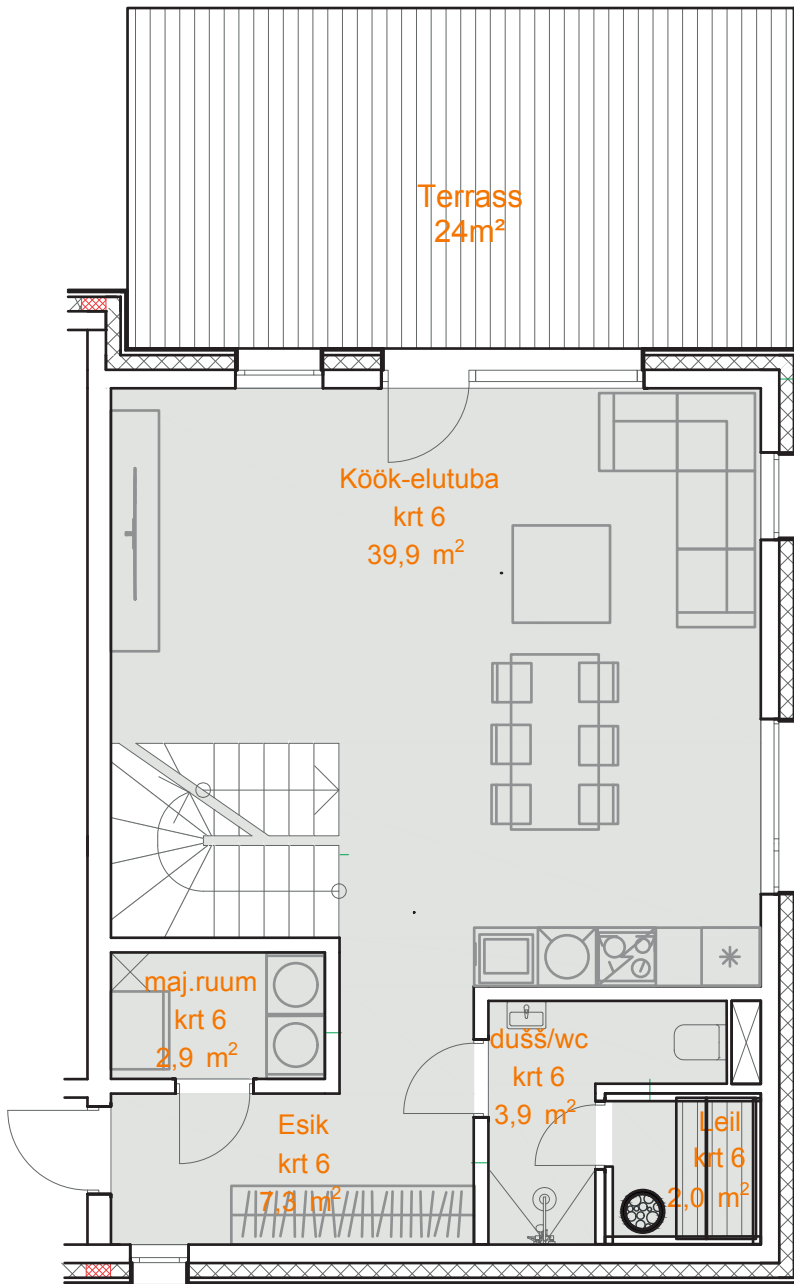

Karikakra tee 1-6

I Korrus

KOGUPIND	138,8 m ²
ÜLDPIND	113 m ²
TUBE	5
TERRASS	24 m ²
PANIPAİK	1,8 m ²
PARKIMISKOHAD	2

II Korrus

Müügiinfo

Ruth Hõbesalu
(+372) 552 5500
ruth@sinilille.ee

Taire Ehaver
(+372) 555 3777
taire@sinilille.ee