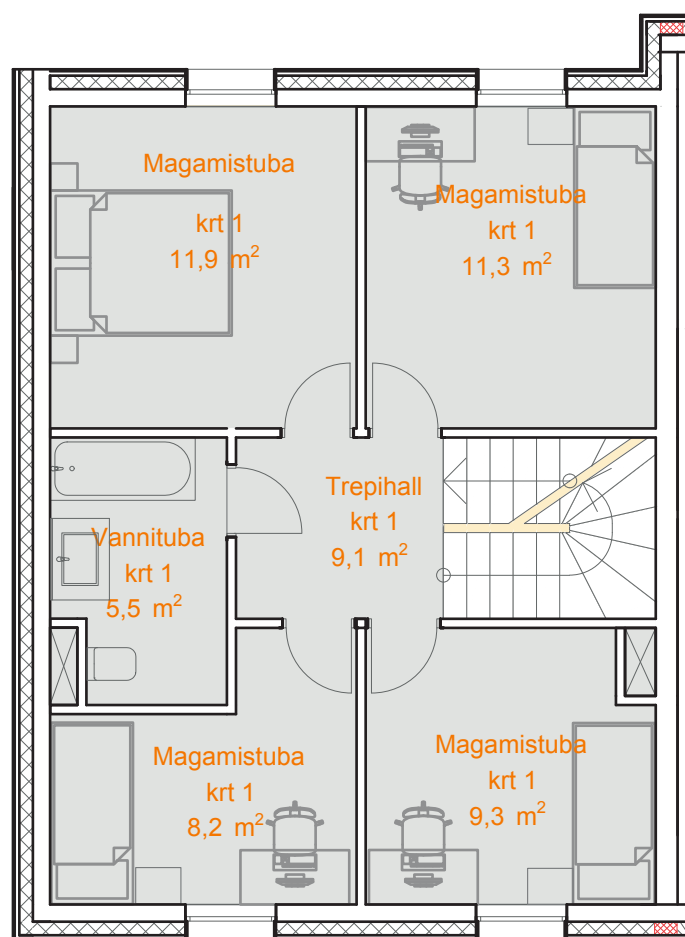

Karikakra tee 39-1

I Korrus

KOGUPIND	138,8 m ²
ÜLDPIND	113 m ²
TUBE	5
TERRASS	24 m ²
PANIPAİK	1,8 m ²
PARKIMISKOHAD	2

II Korrus

Müügiinfo

Ruth Hõbesalu
(+372) 552 5500
ruth@sinilille.ee

Taire Ehaver
(+372) 555 37777
taire@sinilille.ee