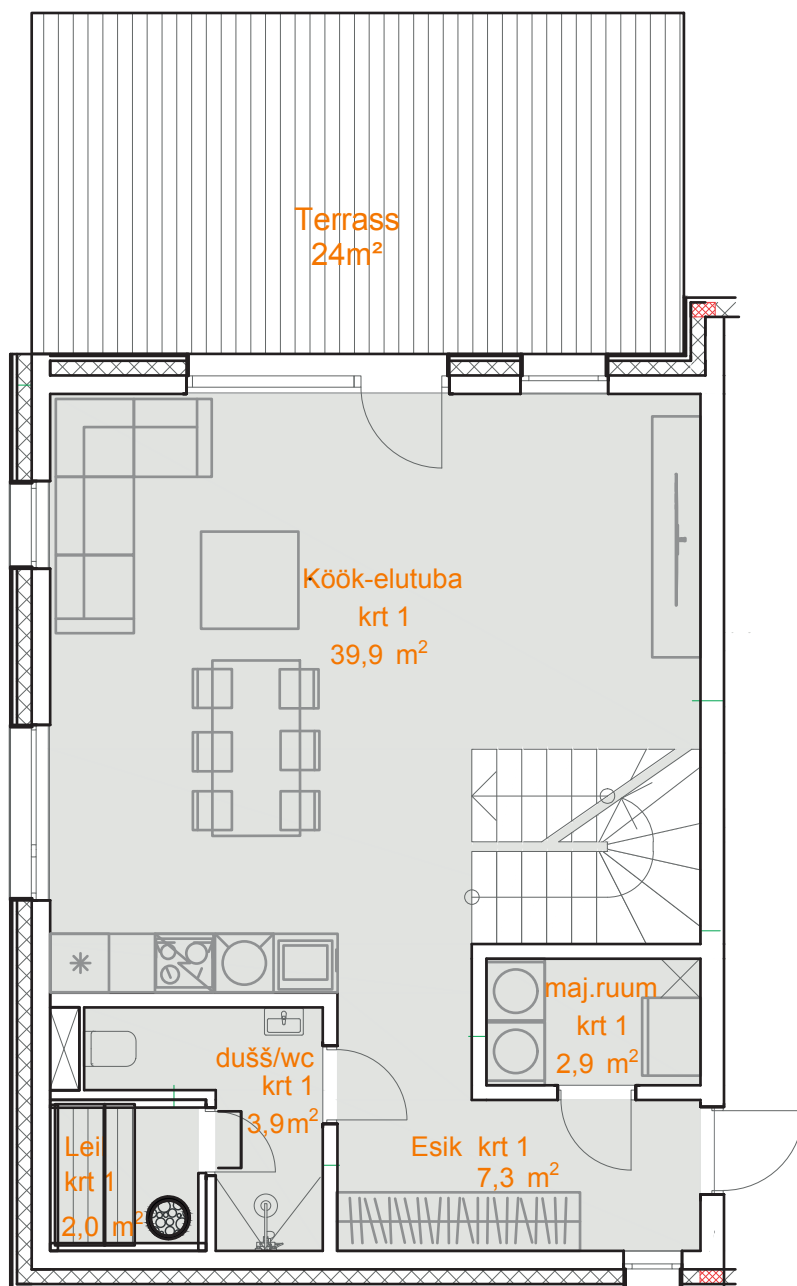

Karikakra tee 39-1

I Korrus

KOGUPIND	138,8 m ²
ÜLDPIND	113 m ²
TUBE	5
TERRASS	24 m ²
PANIPAİK	1,8 m ²
PARKIMISKOHAD	2

II Korrus

Müügiinfo

Ruth Hõbesalu
(+372) 552 5500
ruth@sinilille.ee

Taire Ehaver
(+372) 555 37777
taire@sinilille.ee