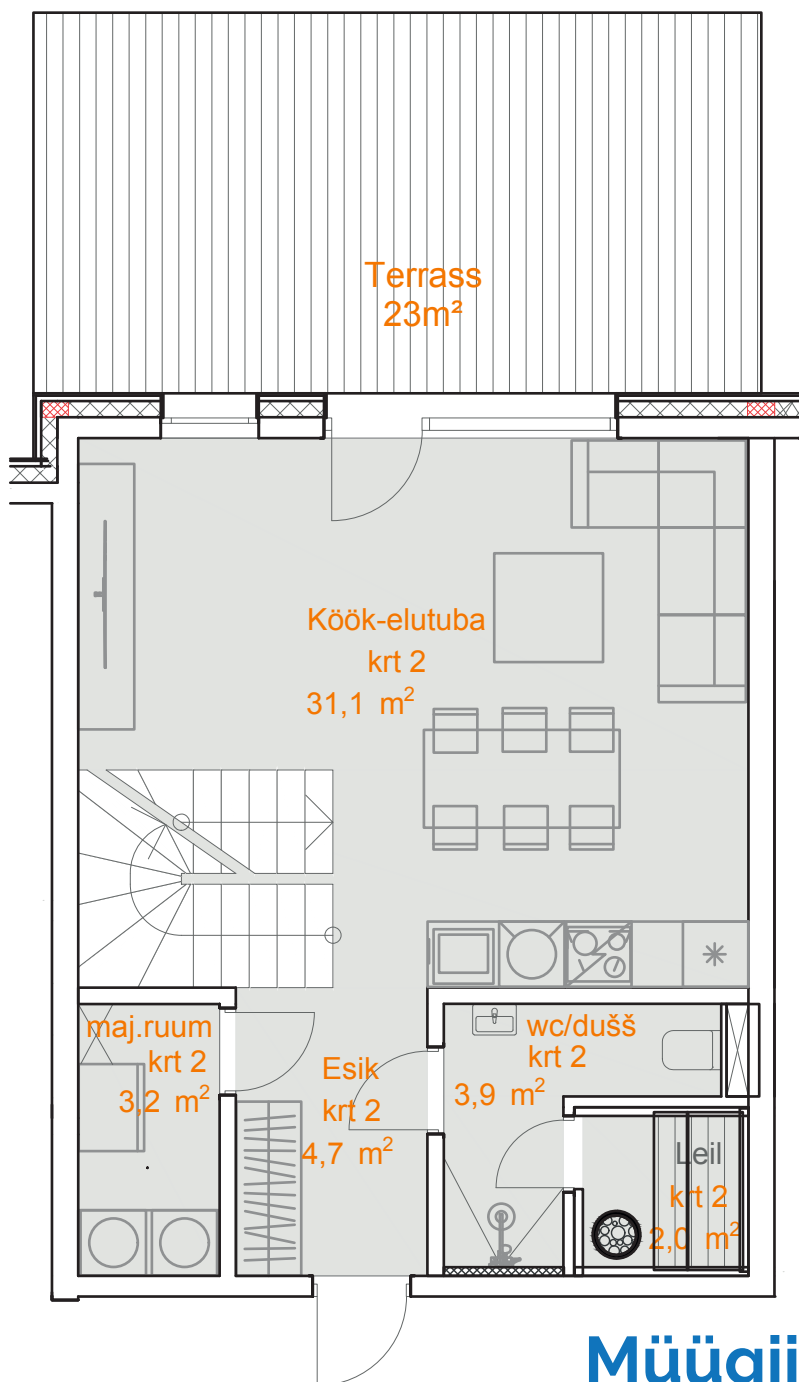

## Karikakra tee 39-2

### I Korrus

KOGUPIND	125,8 m <sup>2</sup>
ÜLDPIND	101 m <sup>2</sup>
TUBE	5
TERRASS	23 m <sup>2</sup>
PANIPAIPAİK	1,8 m <sup>2</sup>
PARKIMISKOHAD	2