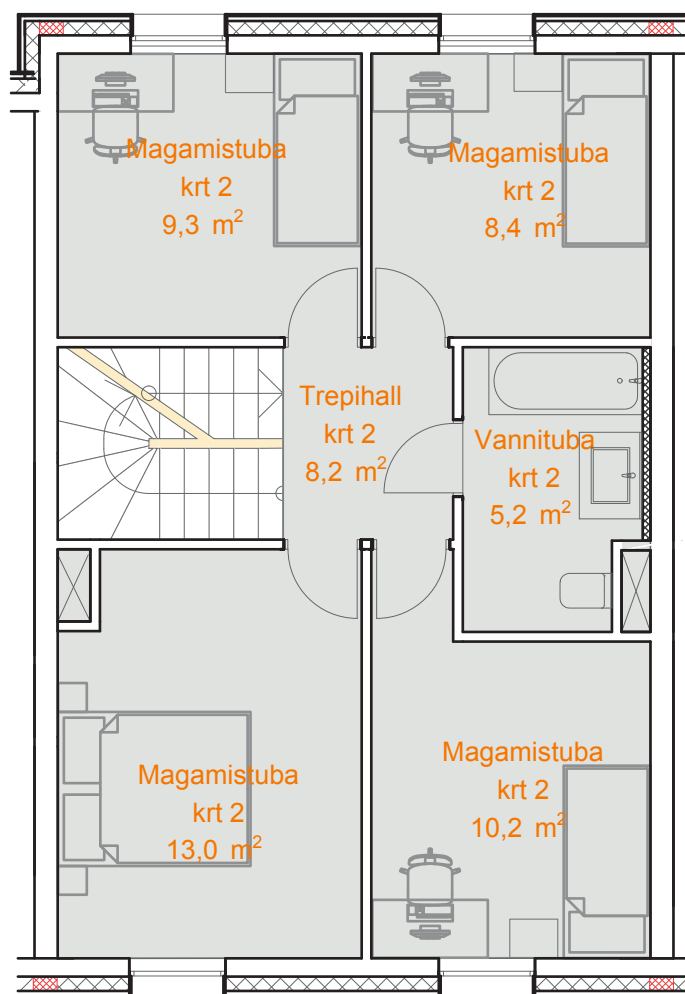

II Korrus

Müügiinfo

Ruth Hõbesalu
(+372) 552 5500
ruth@sinilille.ee

Taire Ehaver
(+372) 555 37777
taire@sinilille.ee

Risto Saaremets
(+372) 5100 212
risto.saaremets@laam.ee