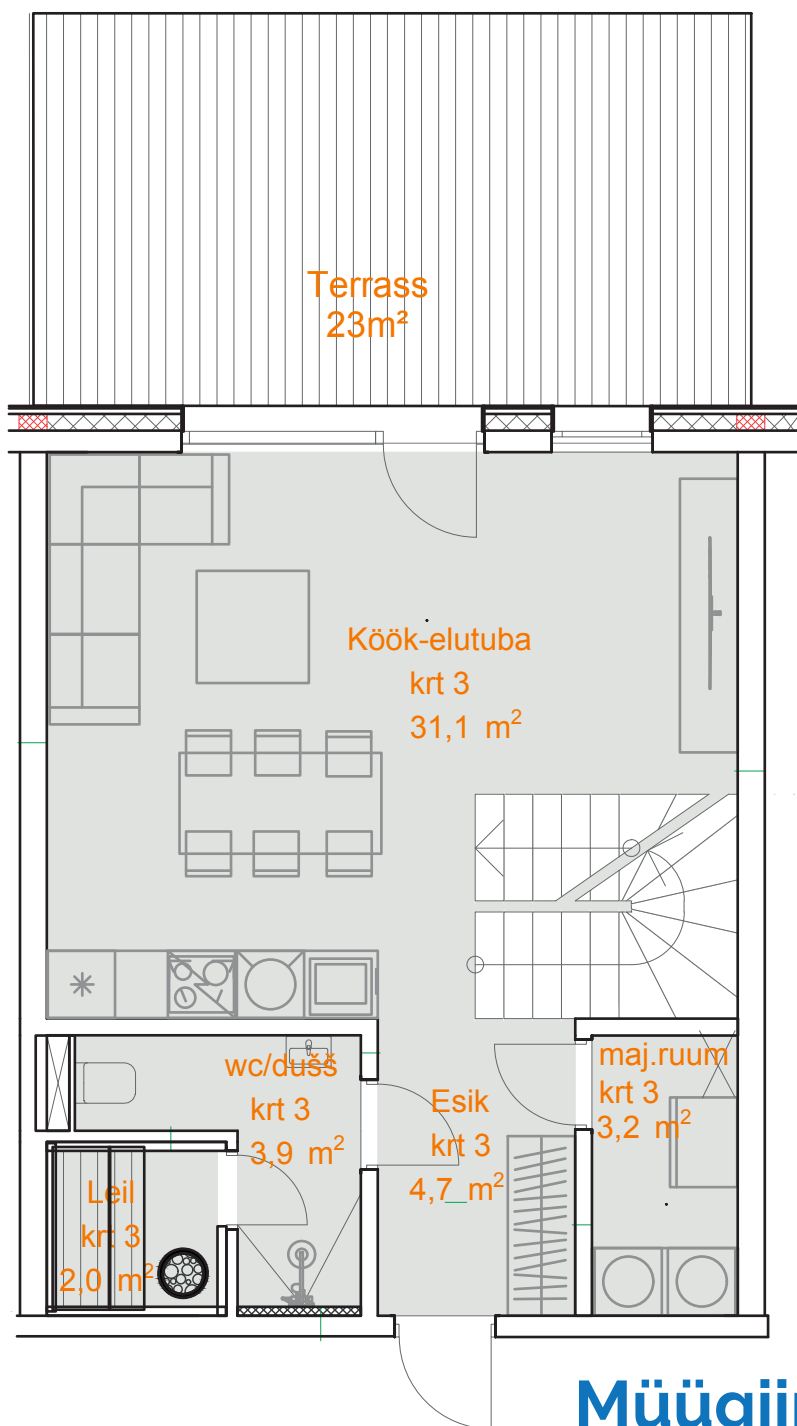

Karikakra tee 39-3

I Korrus

KOGUPIND	125,8 m ²
ÜLDPIND	101 m ²
TUBE	5
TERRASS	23 m ²
PANIPAİK	1,8 m ²
PARKIMISKOHAD	2

II Korrus

Müügiinfo

Ruth Hõbesalu
(+372) 552 5500
ruth@sinilille.ee

Taire Ehaver
(+372) 555 37777
taire@sinilille.ee