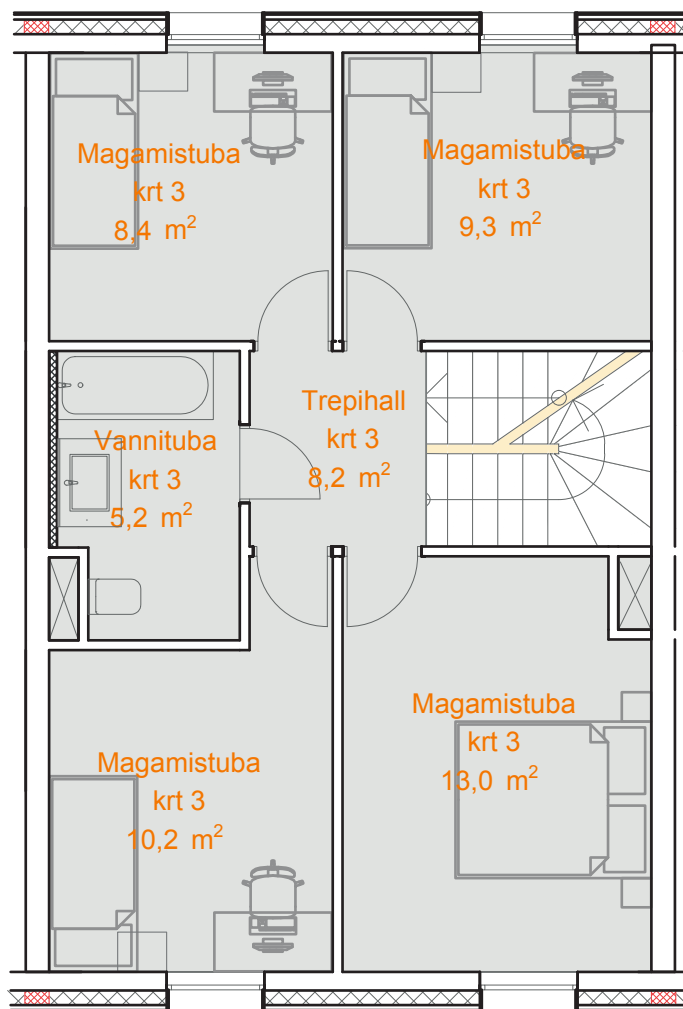

Karikakra tee 39-3

I Korrus

KOGUPIND	125,8 m ²
ÜLDPIND	101 m ²
TUBE	5
TERRASS	23 m ²
PANIPAİK	1,8 m ²
PARKIMISKOHAD	2

II Korrus

Müügiinfo

Ruth Hõbesalu
(+372) 552 5500
ruth@sinilille.ee

Taire Ehaver
(+372) 555 37777
taire@sinilille.ee