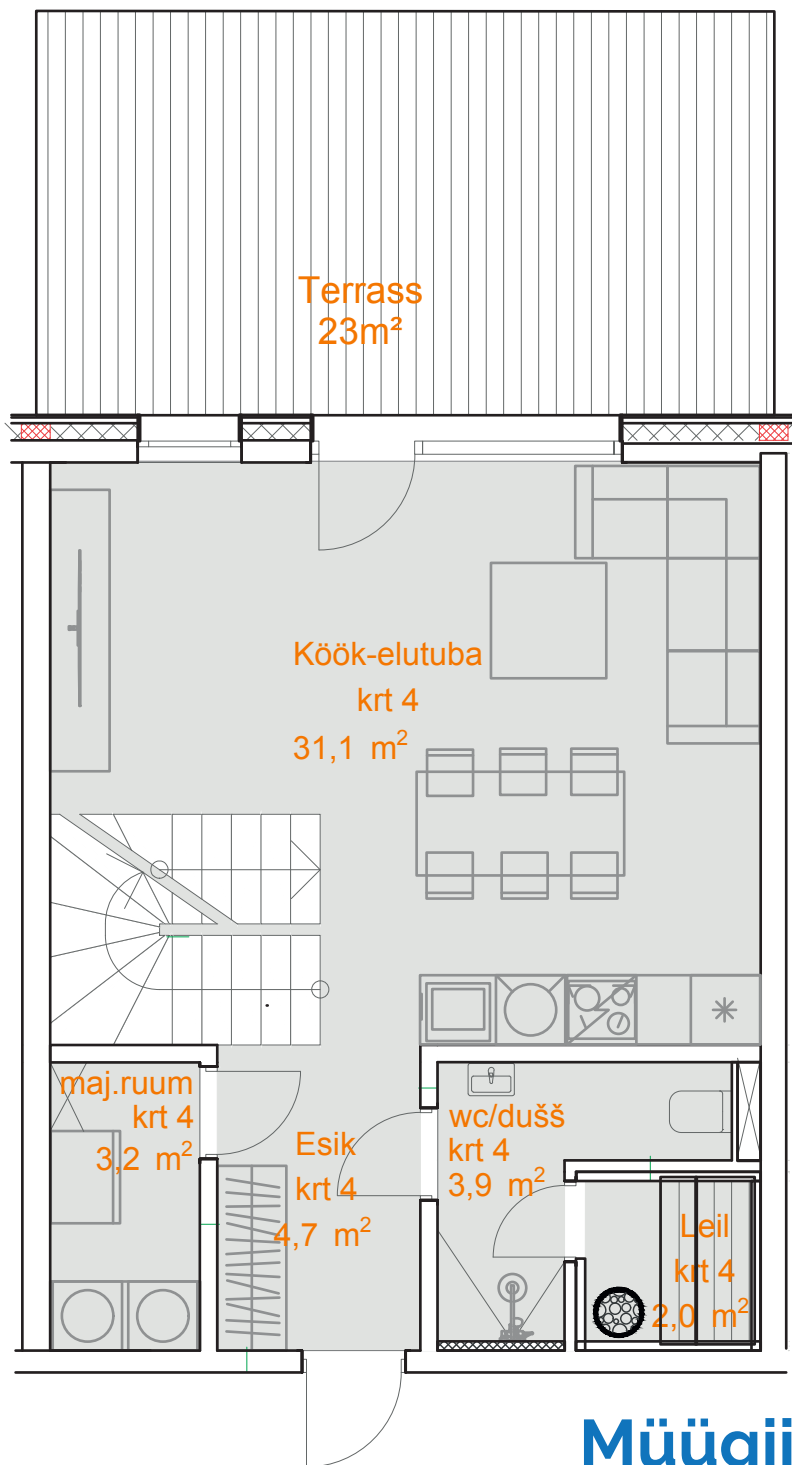

Karikakra tee 39-4

I Korrus

KOGUPIND	125,8 m ²
ÜLDPIND	101 m ²
TUBE	5
TERRASS	23 m ²
PANIPAİK	1,8 m ²
PARKIMISKOHAD	2

II Korrus

Müügiinfo

Ruth Hõbesalu
(+372) 552 5500
ruth@sinilille.ee

Taire Ehaver
(+372) 555 37777
taire@sinilille.ee