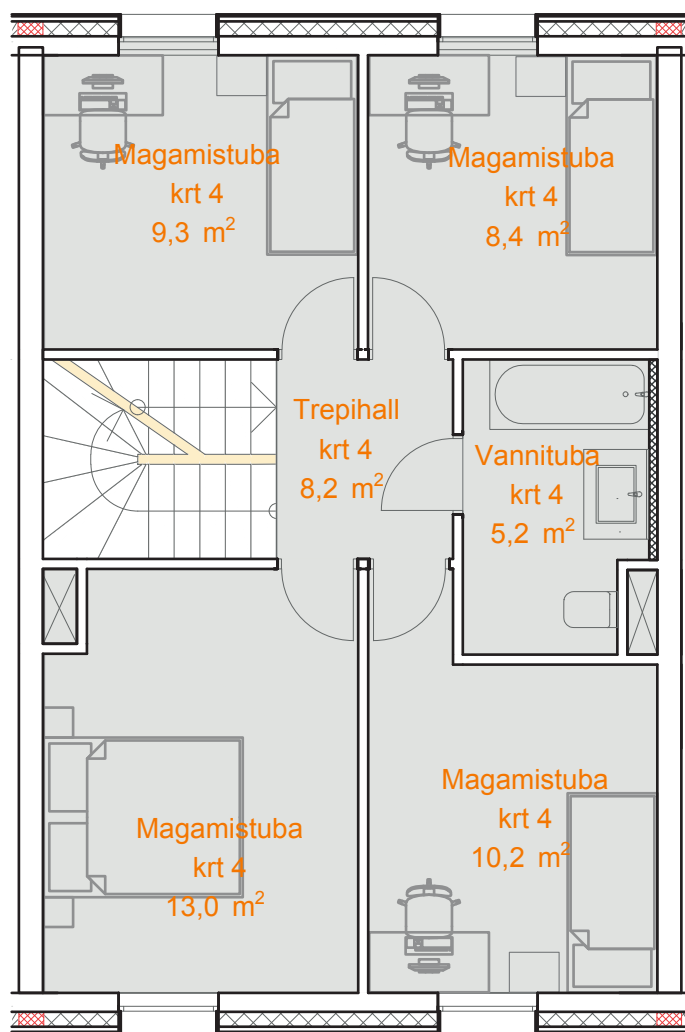

Karikakra tee 39-4

I Korrus

KOGUPIND	125,8 m ²
ÜLDPIND	101 m ²
TUBE	5
TERRASS	23 m ²
PANIPAİK	1,8 m ²
PARKIMISKOHAD	2

II Korrus

Müügiinfo

Ruth Hõbesalu
(+372) 552 5500
ruth@sinilille.ee

Taire Ehaver
(+372) 555 37777
taire@sinilille.ee