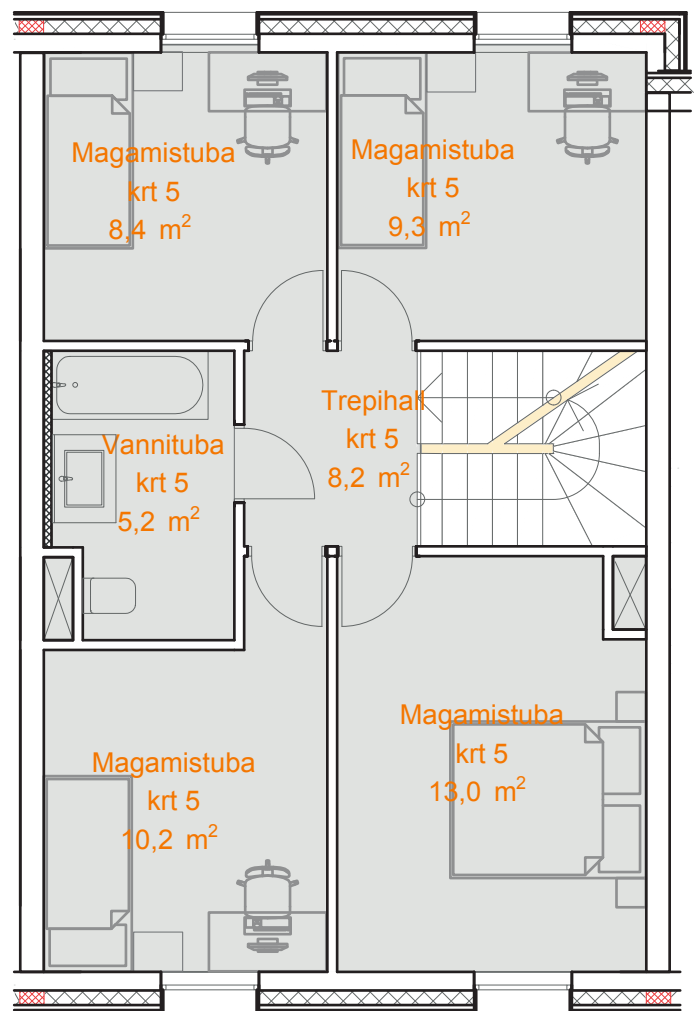

II Korrus

Müügiinfo

Ruth Hõbesalu
(+372) 552 5500
ruth@sinilille.ee

Taire Ehaver
(+372) 555 37777
taire@sinilille.ee

Risto Saaremets
(+372) 5100 212
risto.saaremets@laam.ee