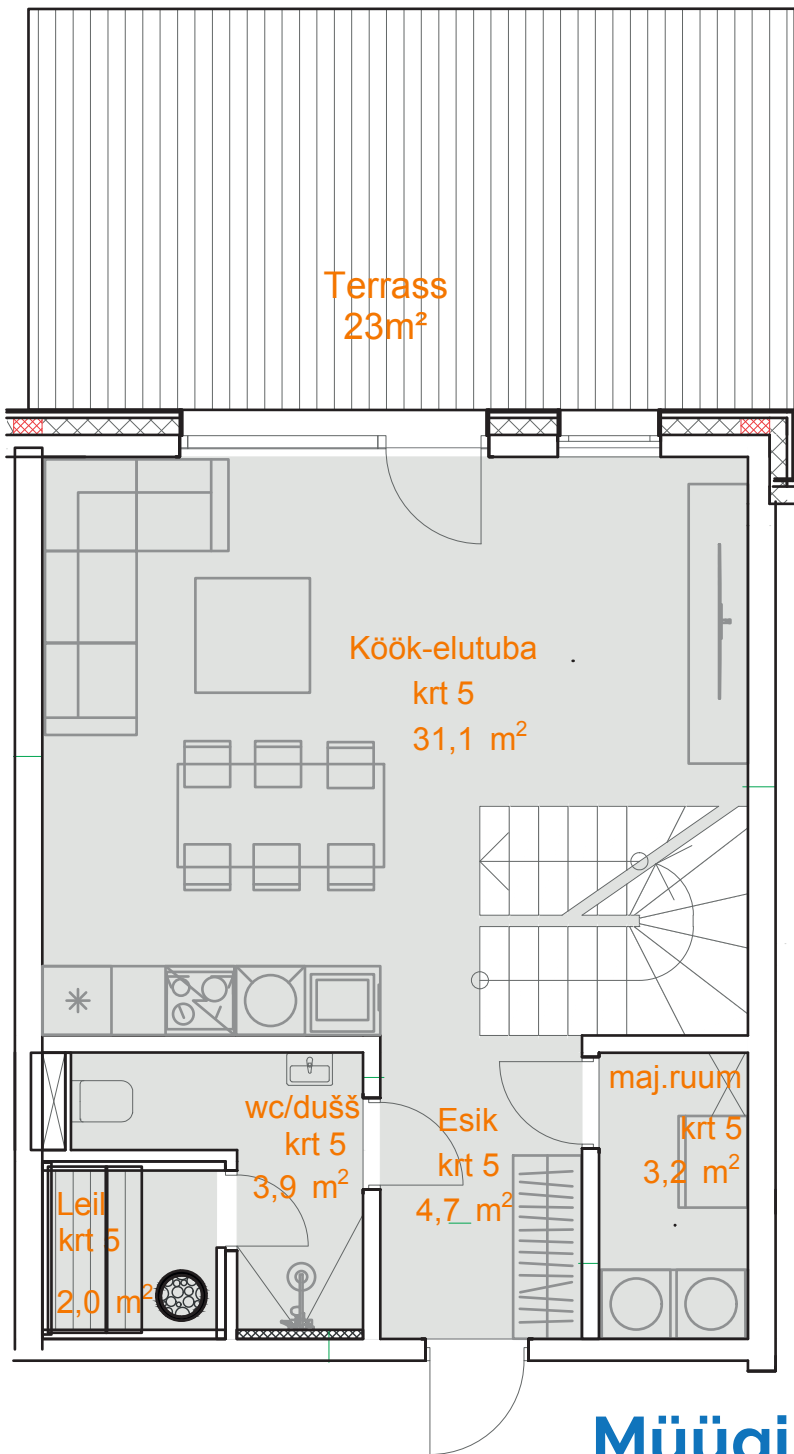

## Karikakra tee 39-5

### I Korrus

KOGUPIND	125,8 m <sup>2</sup>
ÜLDPIND	101 m <sup>2</sup>
TUBE	5
TERRASS	23 m <sup>2</sup>
PANIPAİK	1,8 m <sup>2</sup>
PARKIMISKOHAD	2

### II Korrus