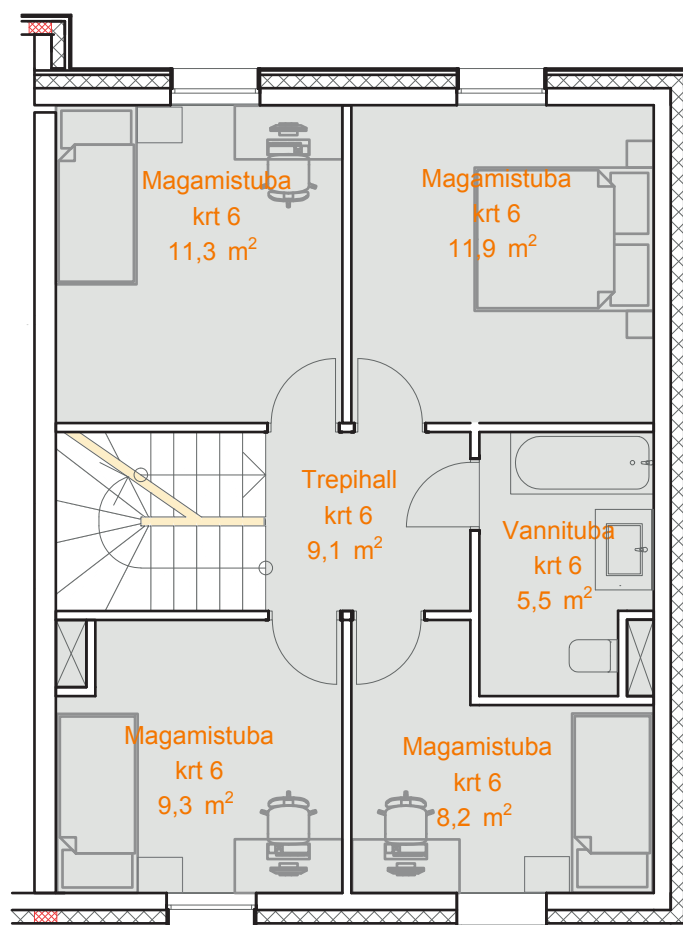

II Korrus

Müügiinfo

Ruth Hõbesalu
(+372) 552 5500
ruth@sinilille.ee

Taire Ehaver
(+372) 555 37777
taire@sinilille.ee

Risto Saaremets
(+372) 5100 212
risto.saaremets@laam.ee