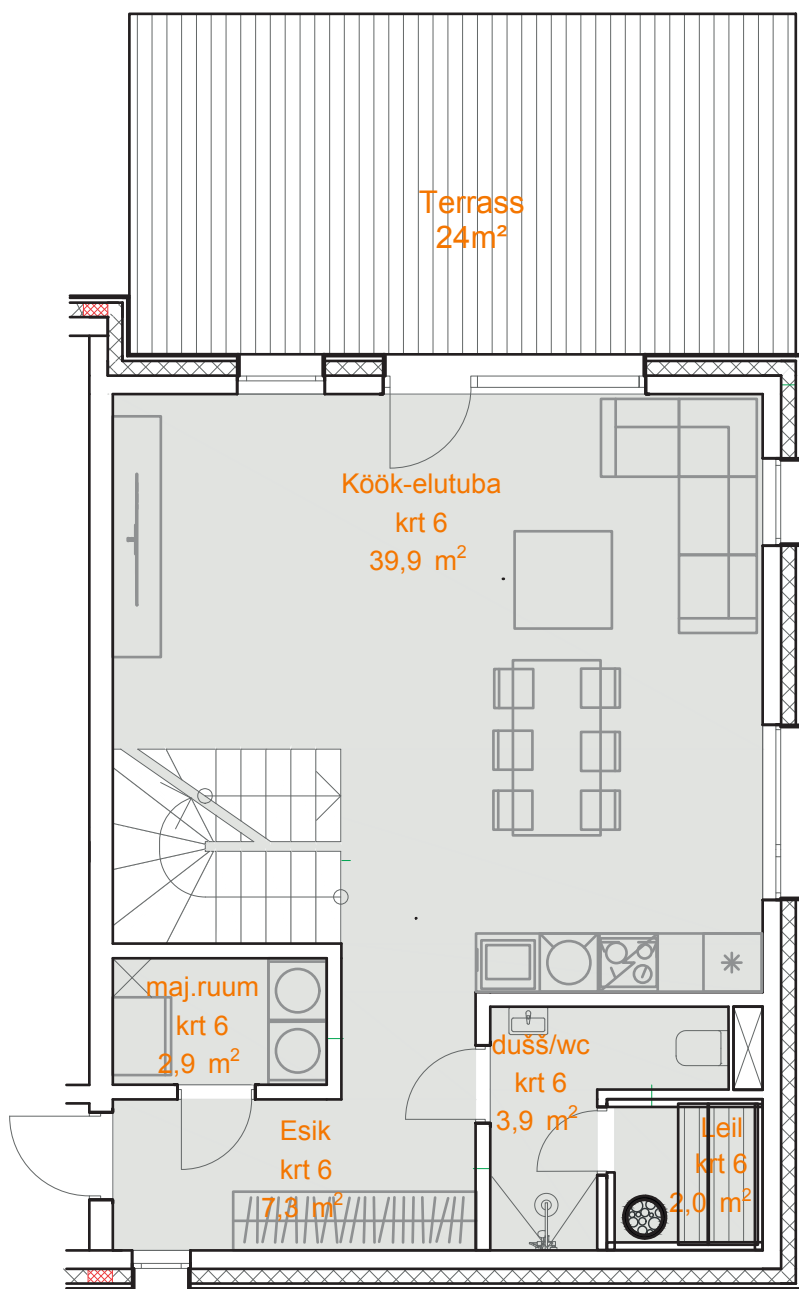

## Karikakra tee 39-6

### I Korrus

KOGUPIND	138,8 m <sup>2</sup>
ÜLDPIND	113 m <sup>2</sup>
TUBE	5
TERRASS	24 m <sup>2</sup>
PANIPAİK	1,8 m <sup>2</sup>
PARKIMISKOHAD	2